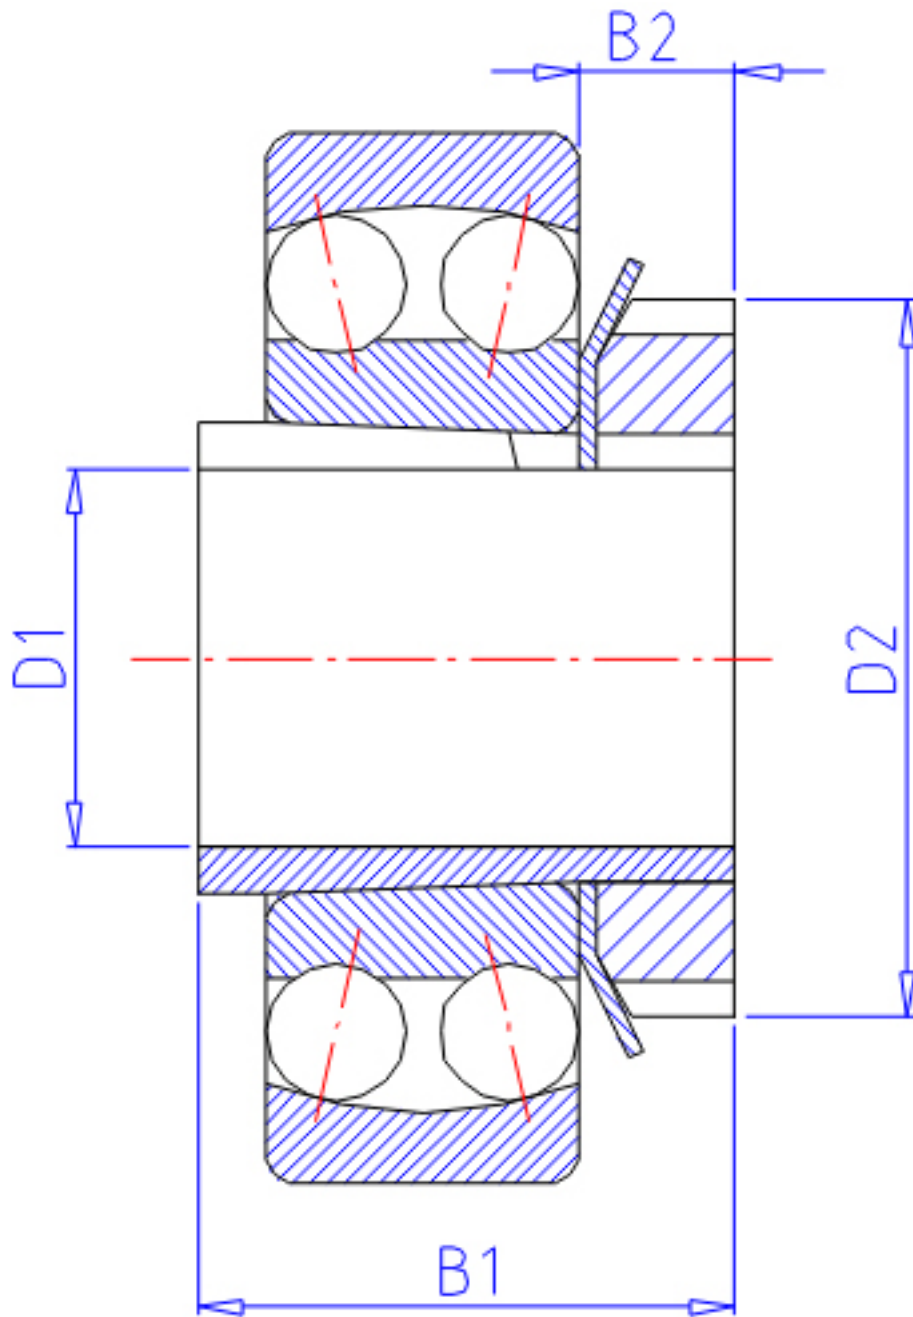

NTN 2304K;H2304参数

主要尺寸	D1	17	mm	-
	B1	31	mm	-
	D2	32	mm	-
	B2	7	mm	-
型号	ORDER	2304K;H2304		型号
重量	MASS	50	g	重量
安装尺寸	S1	5	mm	(最大)
	DA	45	mm	(最大)
	RAS	1	mm	(最大)
基本额定载荷	CR	18500	N	动载荷
	COR	4700	N	静载荷

NTN 2304K;H2304图片