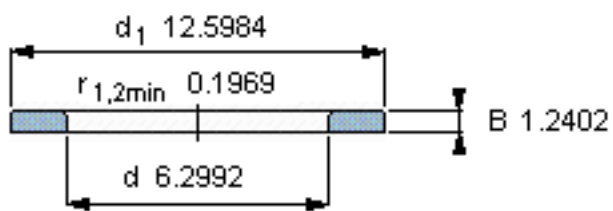

SKF WS 89432参数

尺寸	d	160	mm	-
	D	-	mm	-
	B	31.5	mm	-
	d ₁	320	mm	-
	D ₁	-	mm	-
	r ₁ 、r _{1.2}	5	mm	-
重量	重量	14800	g	-
型号	型号	WS 89432	-	-

SKF WS 89432图片

轴垫圈

轴垫圈

参考资料:<http://www.sozhou.com/p/fbc28008.html>