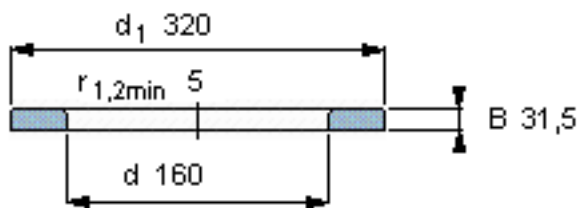

SKF WS 89432参数

尺寸	d	160	mm	-
	D	-	mm	-
	B	31.5	mm	-
	d ₁	320	mm	-
	D ₁	-	mm	-
	r ₁ 、r _{1.2}	5	mm	-
重量	重量	14800	g	-
型号	型号	WS 89432	-	-

SKF WS 89432图片

轴垫圈

轴垫圈

参考资料:<http://www.sozhou.com/p/fbc28008.html>