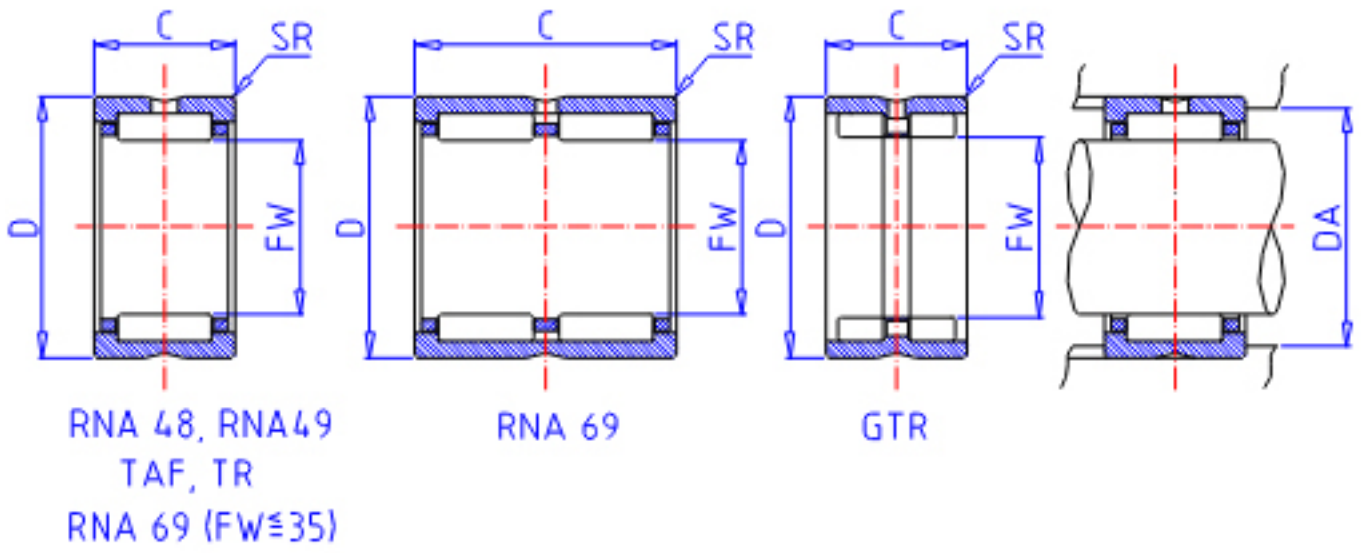

参考资料: <http://www.sozhou.com/p/fbe38a52.html>