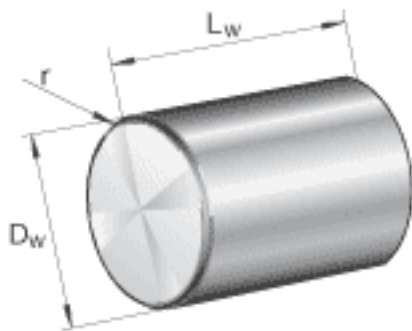

FAG ZRB22X34参数

尺寸	D_w	22	mm	直径
	L_w	34	mm	长度
	r	0.8	mm	倒角尺寸
重量	m	10100	g	质量, 100件

FAG ZRB22X34图片

参考资料:<http://www.sozhou.com/p/fbf63d46.html>