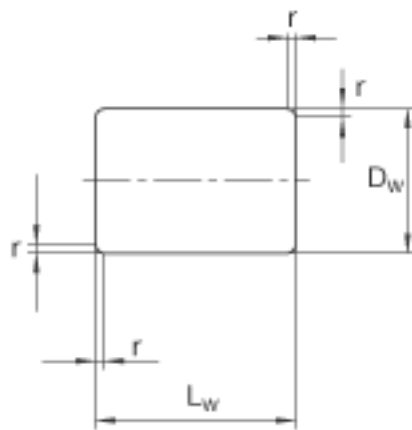

FAG ZRB22X34参数

尺寸	D_w	22	mm	直径
	L_w	34	mm	长度
	r	0.8	mm	倒角尺寸
重量	m	10100	g	质量, 100件

FAG ZRB22X34图片

参考资料:<http://www.sozhou.com/p/fbf63d46.html>