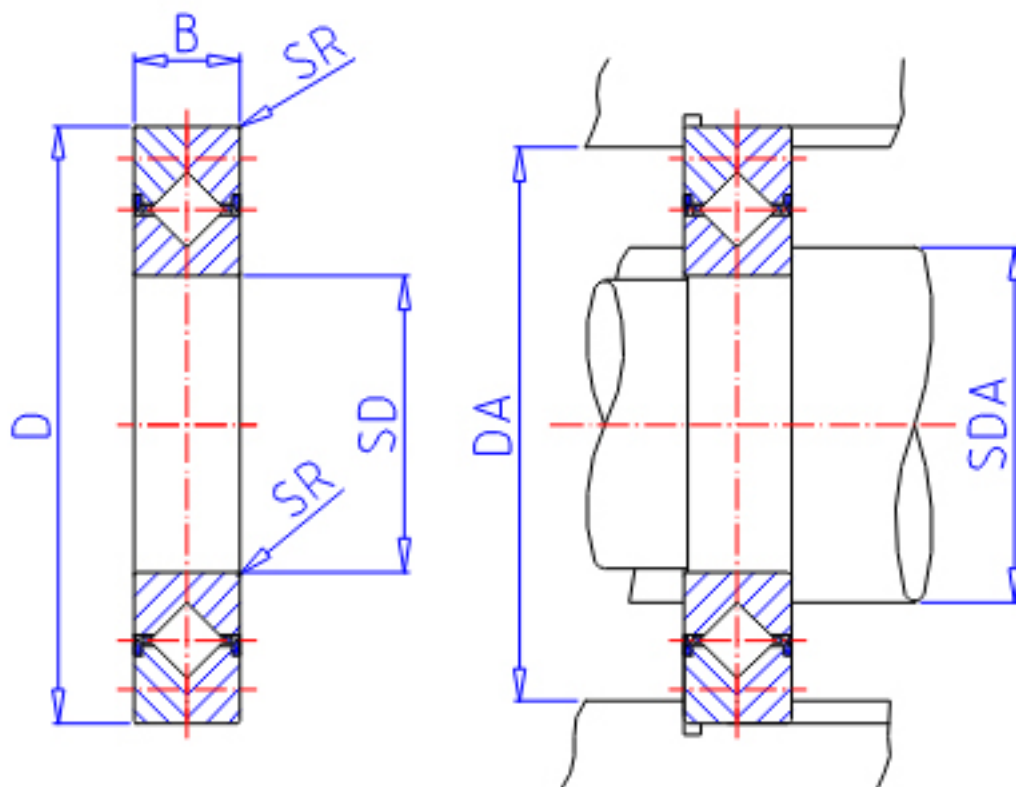

参考资料:<http://www.sozhou.com/p/fc228ef2.html>