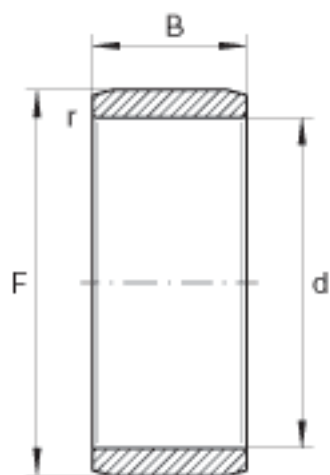

INA PI485632参数

尺寸	d	76.2	mm	-
	F	88.9	mm	-
	B	50.8	mm	-
重量	m	626.9	g	质量

INA PI485632图片

参考资料:<http://www.sozhou.com/p/fc43433a.html>