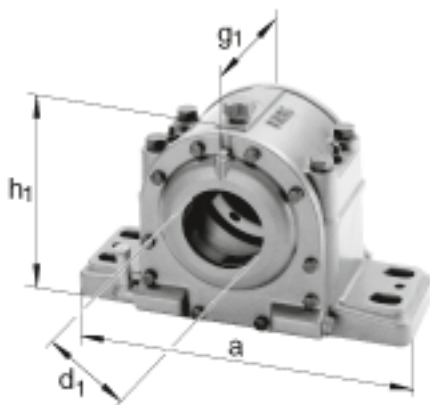

FAG LOE636-N-BL-L参数

尺寸	d_1	160	mm	-
	a	840	mm	-
	h_1	530	mm	-
	g_1	360	mm	-
说明		80-105	mm	油位高度
尺寸	b	240	mm	-
	c	90	mm	-
	g	260	mm	-
	h	290	mm	-
	m	680	mm	-
	n	130	mm	-
	s	M42		-
	u	48	mm	-
	v	70	mm	-
重量	m_1	330000	g	质量, 轴承座
说明		22336K		型号, 轴承
		H2336		质量, 紧定套
		7.4 l		初始润滑油量
		LOE636-N-BL-L		型号, 轴承座
尺寸	D	380	mm	-

FAG LOE636-N-BL-L图片