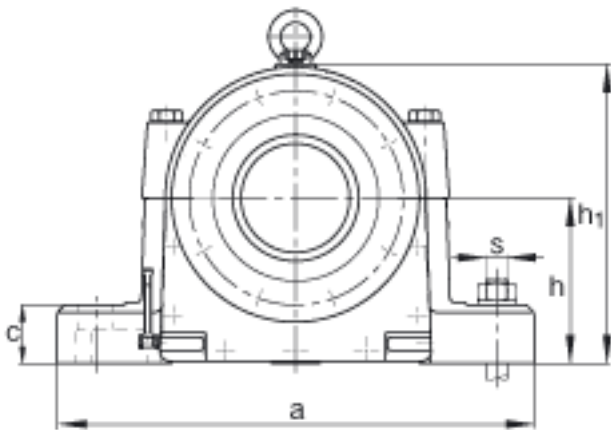

参考资料:<http://www.sozhou.com/p/fc44fe6f.html>