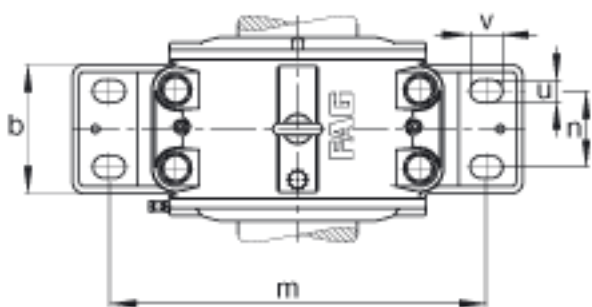

参考资料:<http://www.sozhou.com/p/fc44fe6f.html>