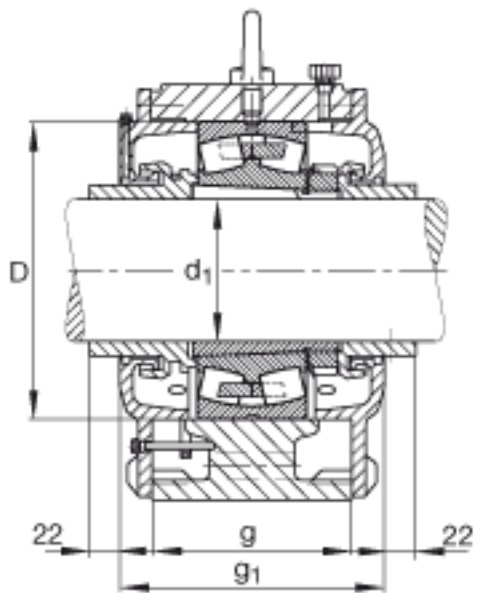

FAG LOE636-N-BL-L参数

尺寸	d_1	160	mm	-
	a	840	mm	-
	h_1	530	mm	-
	g_1	360	mm	-
说明		80-105	mm	油位高度
尺寸	b	240	mm	-
	c	90	mm	-
	g	260	mm	-
	h	290	mm	-
	m	680	mm	-
	n	130	mm	-
	s	M42		-
	u	48	mm	-
	v	70	mm	-
重量	m_1	330000	g	质量, 轴承座
说明		22336K		型号, 轴承
		H2336		质量, 紧定套
		7.4 l		初始润滑油量
		LOE636-N-BL-L		型号, 轴承座
尺寸	D	380	mm	-

FAG LOE636-N-BL-L图片

参考资料:<http://www.sozhou.com/p/fc44fe6f.html>