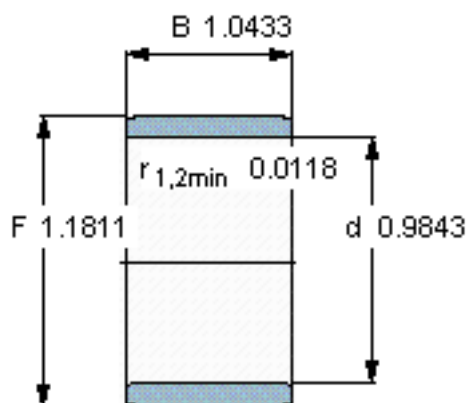

SKF IR 25x30x26.5参数

主要尺寸	d	25	mm	-
	F	30	mm	-
	B	26.5	mm	-
	最小	0.3	mm	-
重量	重量	43	g	-
型号	型号	IR 25x30x26.5	-	-

SKF IR 25x30x26.5图片

参考资料:<http://www.sozhou.com/p/fc45b0c5.html>