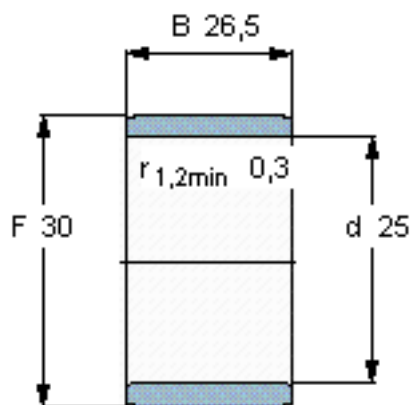

SKF IR 25x30x26.5参数

主要尺寸	d	25	mm	-
	F	30	mm	-
	B	26.5	mm	-
	最小	0.3	mm	-
重量	重量	43	g	-
型号	型号	IR 25x30x26.5	-	-

SKF IR 25x30x26.5图片

参考资料:<http://www.sozhou.com/p/fc45b0c5.html>