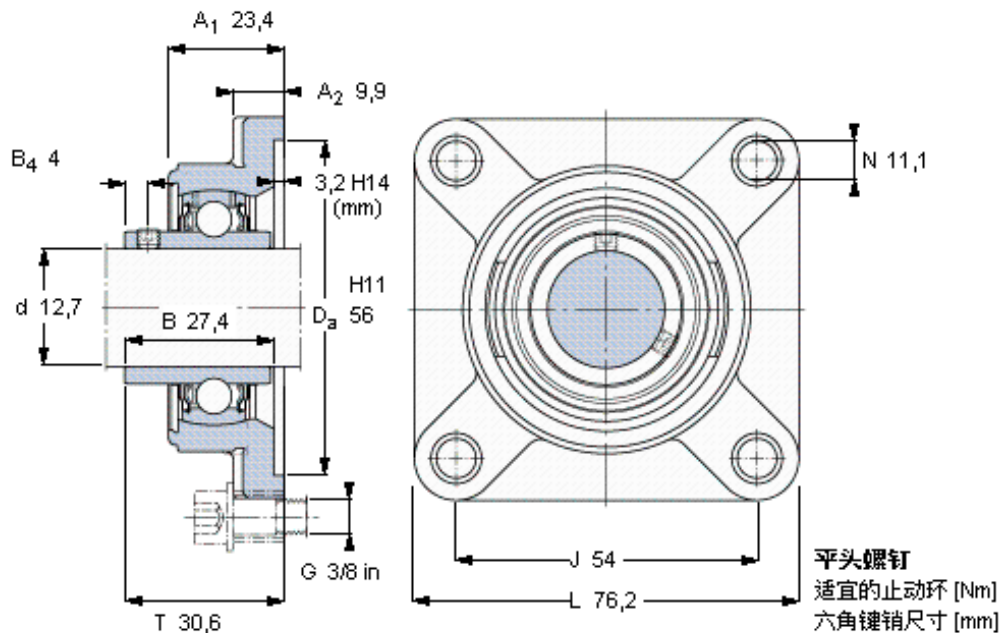

### SKF FY 1/2 TF/AH参数

主要尺寸	d	12.7	mm	-
	A <sub>1</sub>	23.4	mm	-
	J	54	mm	-
	L	76.2	mm	-
	T	30.6	mm	-
基本额定载荷	C	9560	N	动载荷
	C <sub>0</sub>	4750	N	静载荷
极限转速	带h6轴公差	9500	r/min	-
重量	重量	460	g	-
型号	轴承单元	FY 1/2 TF/AH	-	-
	轴承座	FY 503 U/AH	-	-
	轴承	YAR 203-008-2F/AH	-	-

### SKF FY 1/2 TF/AH图片

10-32x1/4  
4  
2,38125

参考资料: <http://www.sozhou.com/p/fc475e18.html>

10-32x1/4  
 4  
 2,38125