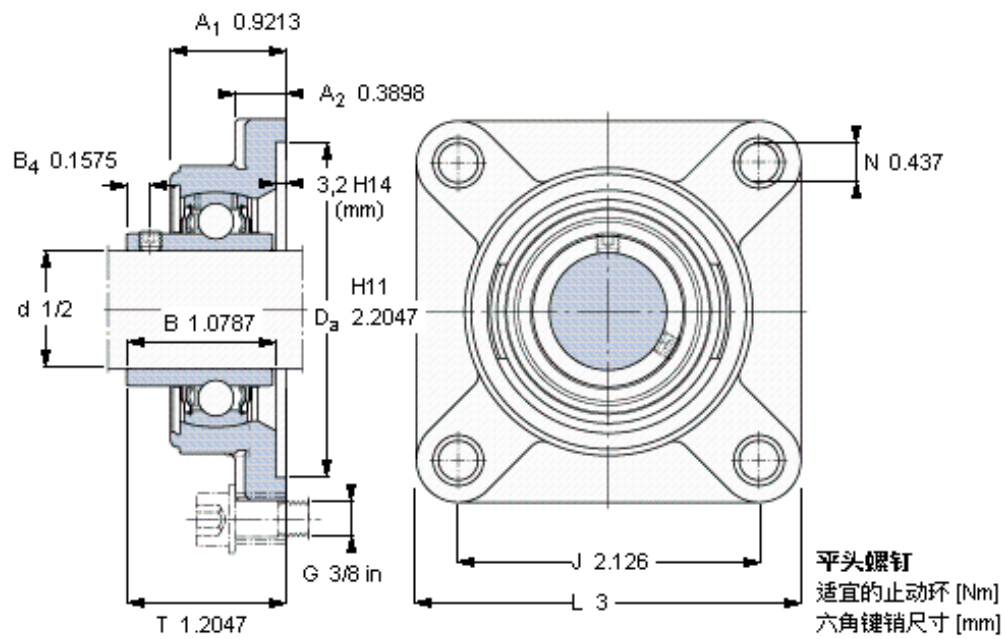

### SKF FY 1/2 TF/AH参数

主要尺寸	d	12.7	mm	-
	A <sub>1</sub>	23.4	mm	-
	J	54	mm	-
	L	76.2	mm	-
	T	30.6	mm	-
基本额定载荷	C	9560	N	动载荷
	C <sub>0</sub>	4750	N	静载荷
极限转速	带h6轴公差	9500	r/min	-
重量	重量	460	g	-
型号	轴承单元	FY 1/2 TF/AH	-	-
	轴承座	FY 503 U/AH	-	-
	轴承	YAR 203-008-2F/AH	-	-

### SKF FY 1/2 TF/AH图片

10-32x1/4  
4  
2,38125

参考资料: <http://www.sozhou.com/p/fc475e18.html>

10-32x1/4  
 4  
 2,38125