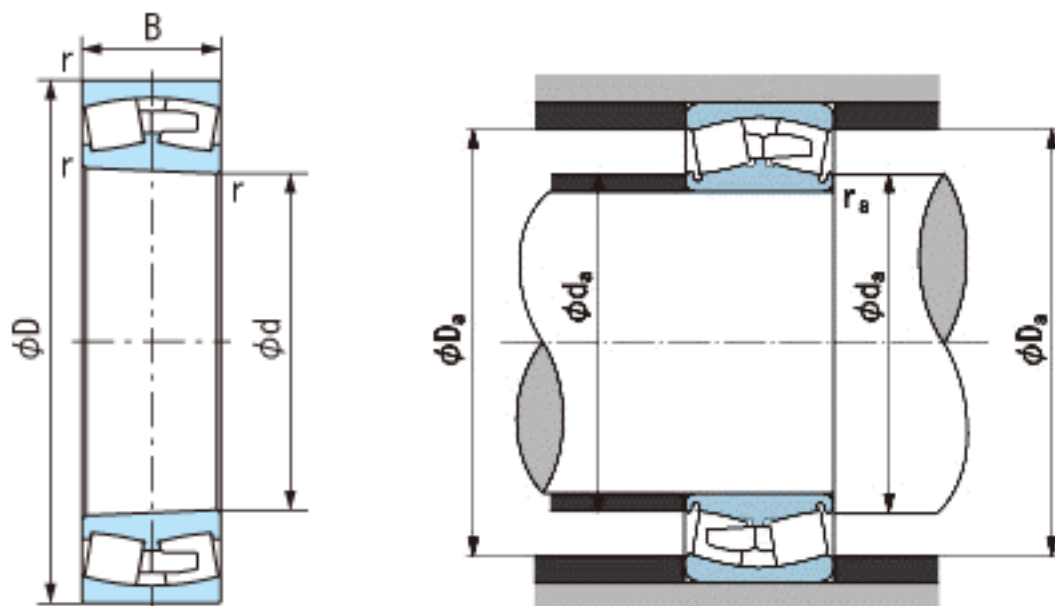

NACHI 24080EK30参数

外形尺寸	d	400	mm	内径
	D	600	mm	外径
	B	200	mm	宽度
	r	5~8	mm	径向
	r	5~10	mm	径向
安装尺寸	da (min)	422.0	mm	(最小)
	Da (max)	578.0	mm	(最大)
	ra (max)	4.0	mm	(最大)
重量	Mass	204000	g	重量
基本额定载荷	Cr	5000000	N	动载荷
	Cor	7650000	N	静载荷
极限速度	Grease	600	r/min	脂润滑
	Oil	750	r/min	油润滑

NACHI 24080EK30图片

参考资料:<http://www.sozhou.com/p/fc4f940a.html>