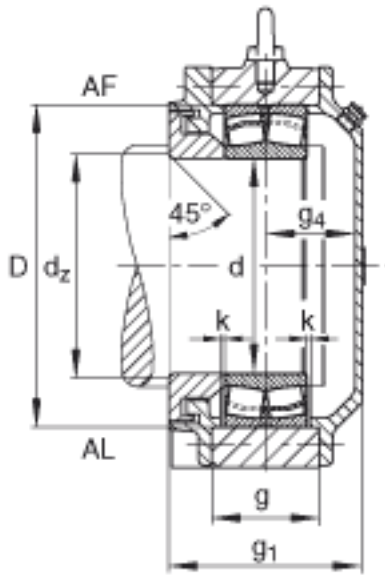

FAG BND2218-Z-Y-AF-S参数

说明		22218		型号, 轴承
重量	$m_1$	28000	g	质量, 轴承座
说明		BND2218		型号, 轴承座
尺寸	$d$	90	mm	-
	$a$	370	mm	-
	$h_1$	220	mm	-
	$g_1$	104	mm	-
	$b$	110	mm	-
	$D$	160	mm	-
	$d_z$	98	mm	-
	$g$	55	mm	-
	$g_4$	45	mm	-
	$h$	110	mm	-
	$m$	290	mm	-
	$n$	60	mm	-
	$s$	M20		-
	说明	$s_2$	M8	
尺寸	$t$	185	mm	-
	$u$	23	mm	-
	$v$	32	mm	-
说明	$s_2$	6		数量
尺寸	$c$	38	mm	-

FAG BND2218-Z-Y-AF-S图片

参考资料:<http://www.sozhou.com/p/fc537912.html>