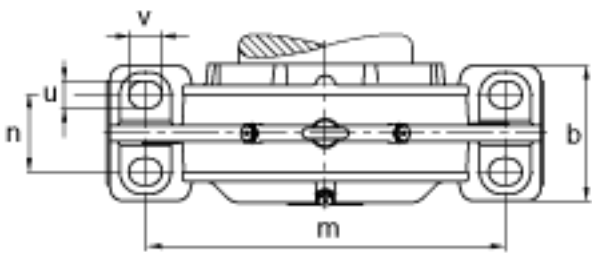

参考资料:<http://www.sozhou.com/p/fc537912.html>