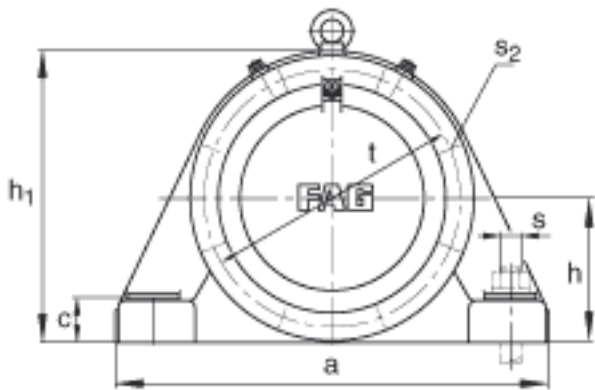

参考资料:<http://www.sozhou.com/p/fc537912.html>