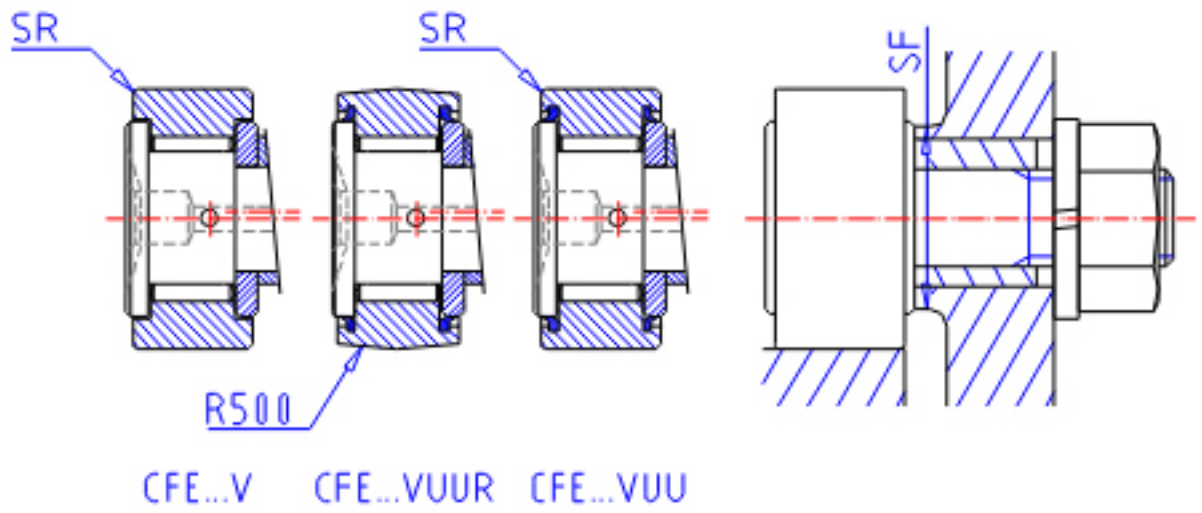

参考资料:<http://www.sozhou.com/p/fc5ce9ac.html>