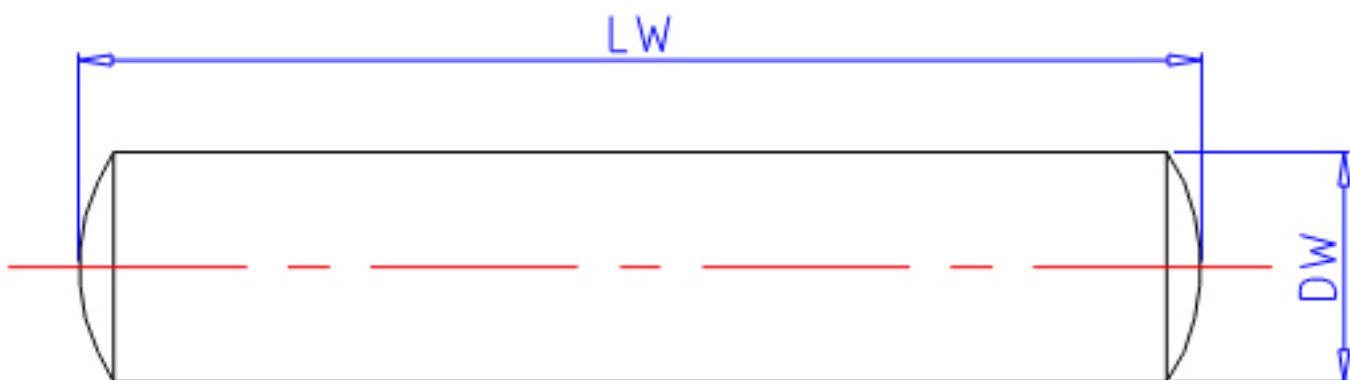

IKO 2x9.8参数

型号	ORDER	2x9.8		型号
尺寸	DW	2.0	mm	-
	LW	9.8	mm	-
重量	MASS	0.23	g	重量

IKO 2x9.8图片

参考资料:<http://www.sozhou.com/p/fc5fbc73.html>