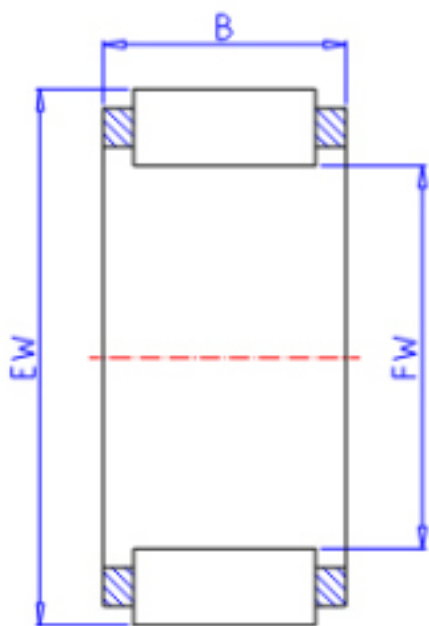

KOYO R28/13参数

主要尺寸	FW	28.00	mm	内径
	EW	33.00	mm	外径
	B	13.0	mm	宽度
型号	ORDER	R28/13		型号
基本额定载荷	C	12300	N	动载荷
	C0	17900	N	静载荷
极限转速	NO	16000	1/min	油润滑

KOYO R28/13图片

参考资料:<http://www.sozhou.com/p/fca68952.html>