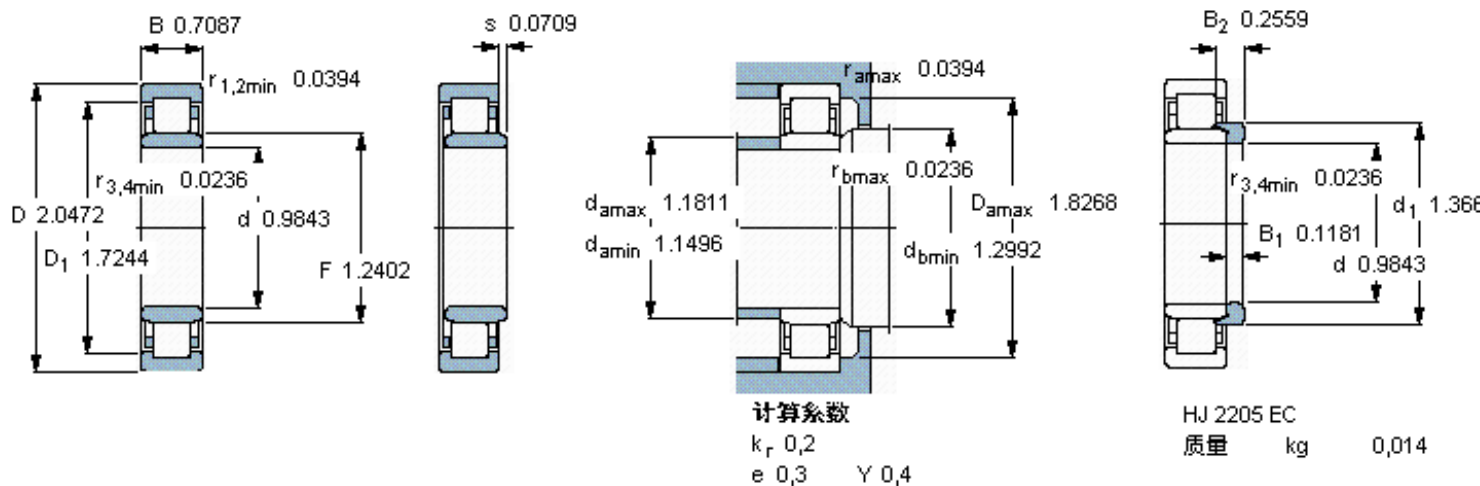

SKF NU 2205 ECP参数

主要尺寸	d	25	mm	-
	D	52	mm	-
	B	18	mm	-
基本额定载荷	C	34100	N	动载荷
	C_0	34000	N	静载荷
疲劳载荷极限	P_u	4250	N	-
额定转速	参考转速	14000	r/min	-
	极限转速	16000	r/min	-
重量	重量	170	g	-
型号	* SKF 探索者轴承	NU 2205 ECP	-	-
角圈	型号	HJ 2205 EC	-	-

SKF NU 2205 ECP图片

参考资料:<http://www.sozhou.com/p/fceae4ca.html>