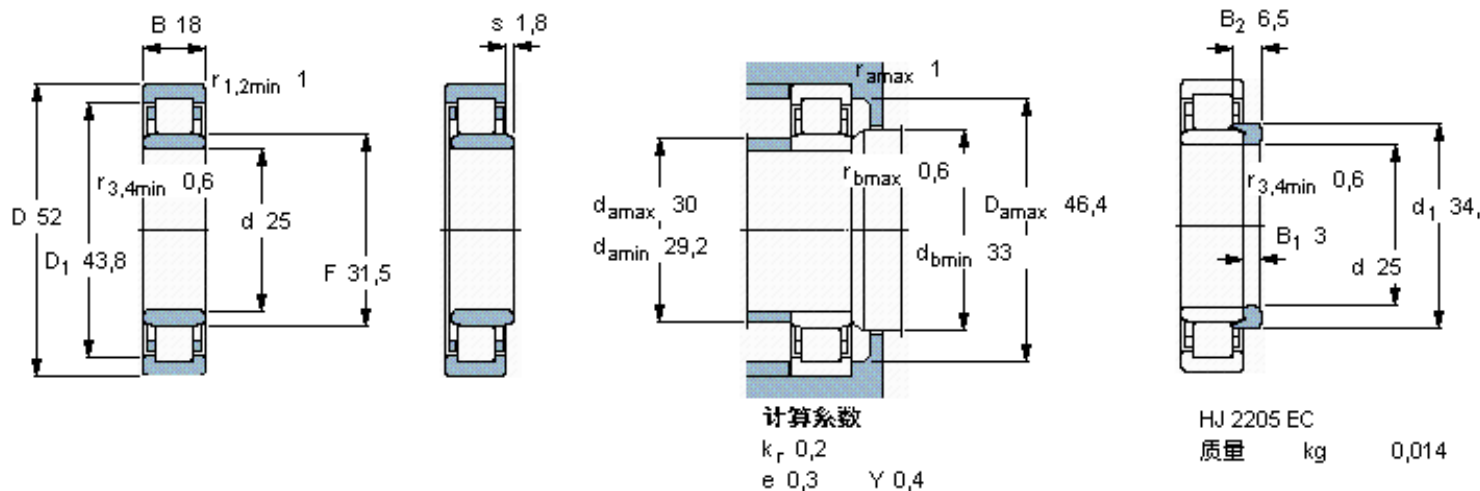

SKF NU 2205 ECP参数

主要尺寸	d	25	mm	-
	D	52	mm	-
	B	18	mm	-
基本额定载荷	C	34100	N	动载荷
	C_0	34000	N	静载荷
疲劳载荷极限	P_u	4250	N	-
额定转速	参考转速	14000	r/min	-
	极限转速	16000	r/min	-
重量	重量	170	g	-
型号	* SKF 探索者轴承	NU 2205 ECP	-	-
角圈	型号	HJ 2205 EC	-	-

SKF NU 2205 ECP图片

参考资料:<http://www.sozhou.com/p/fceae4ca.html>