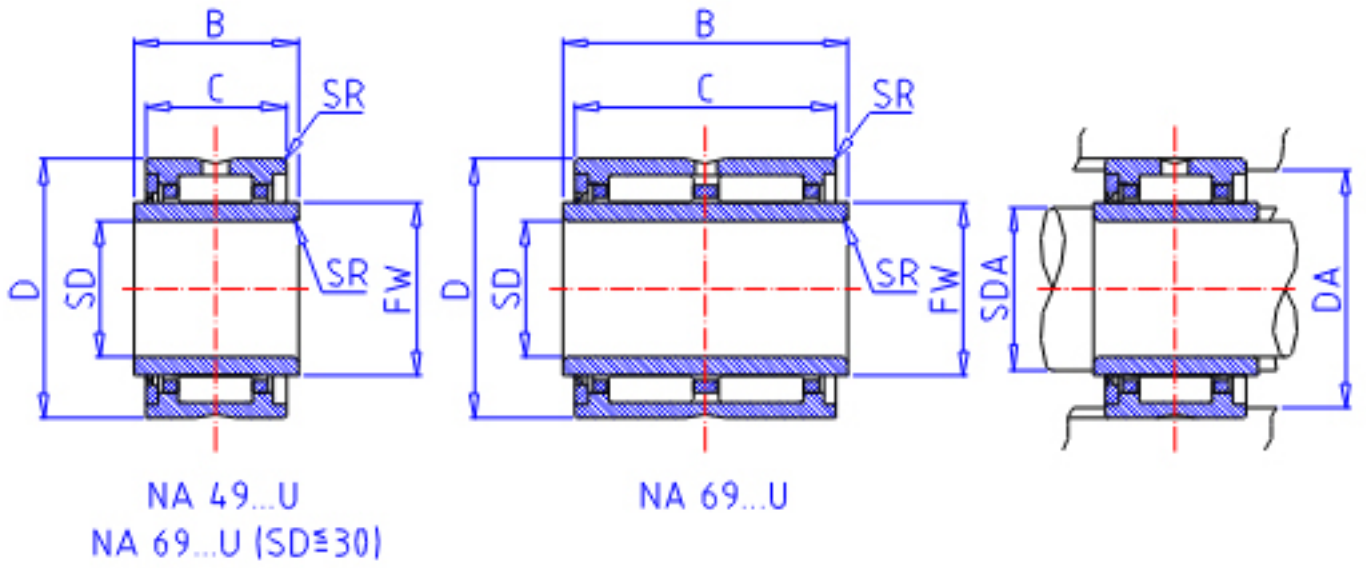

参考资料:<http://www.sozhou.com/p/fd000867.html>