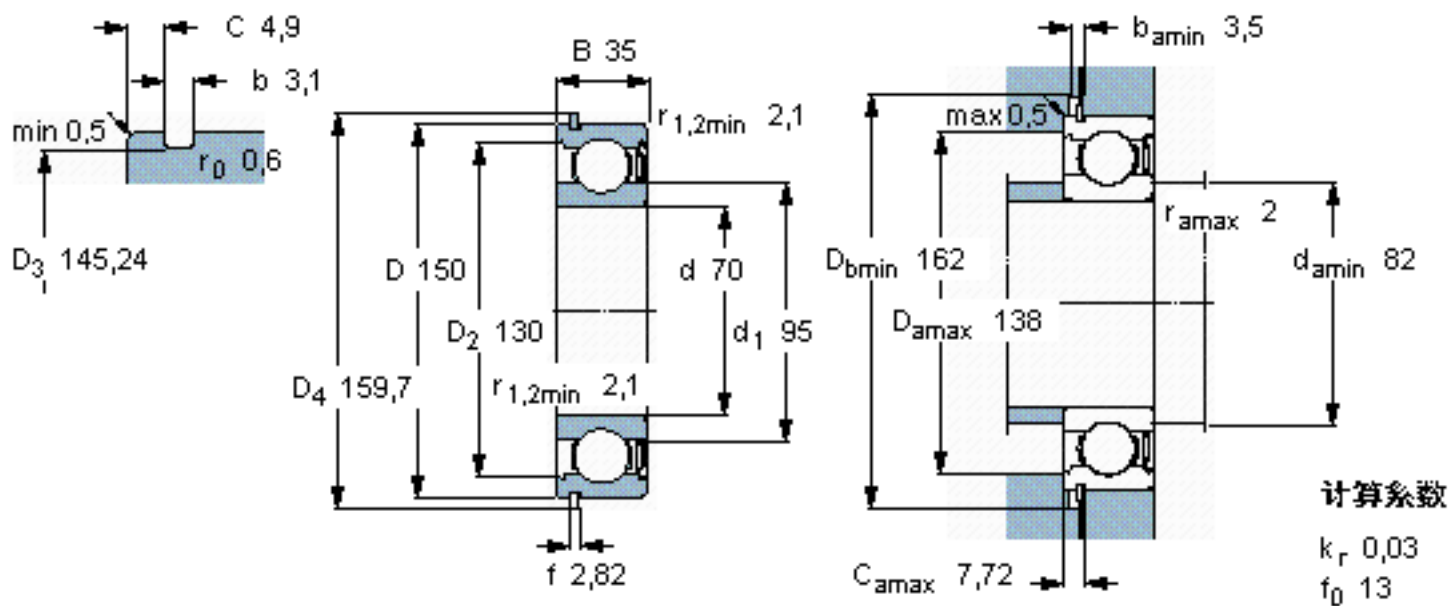

SKF 6314-ZNR *参数

主要尺寸	d	70	mm	-
	D	150	mm	-
	B	35	mm	-
基本额定载荷	C	111000	N	动载荷
	C_0	68000	N	静载荷
疲劳载荷极限	P_u	2750	N	-
额定转速	参考转速	9500	r/min	-
	极限转速	6300	r/min	-
重量	重量	2500	g	-
型号	* SKF 探索者轴承	6314-ZNR *	-	-
	* SKF 探索者轴承	SP 150	-	-

SKF 6314-ZNR *图片

参考资料:<http://www.sozhou.com/p/fd0b717f.html>