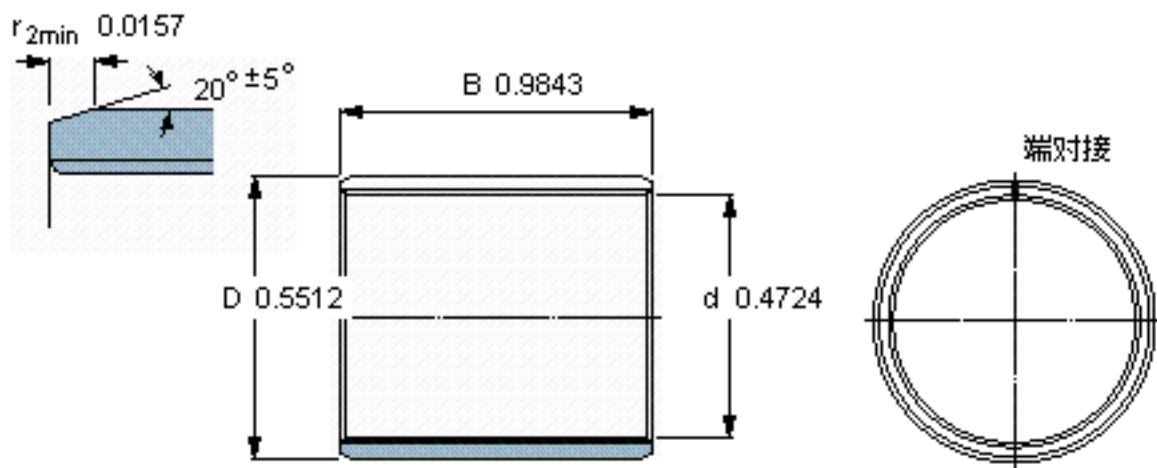

SKF PCM 121425 B参数

主要尺寸	d	12	mm	-
	D	14	mm	-
	B	25	mm	-
基本额定载荷	C	24000	N	动载荷
	C_0	75000	N	静载荷
重量	重量	8	g	-
型号	型号	PCM 121425 B	-	-

SKF PCM 121425 B图片

特定负荷系数
材料常数

K 80
 K_M 480

参考资料:<http://www.sozhou.com/p/fd0dbb29.html>