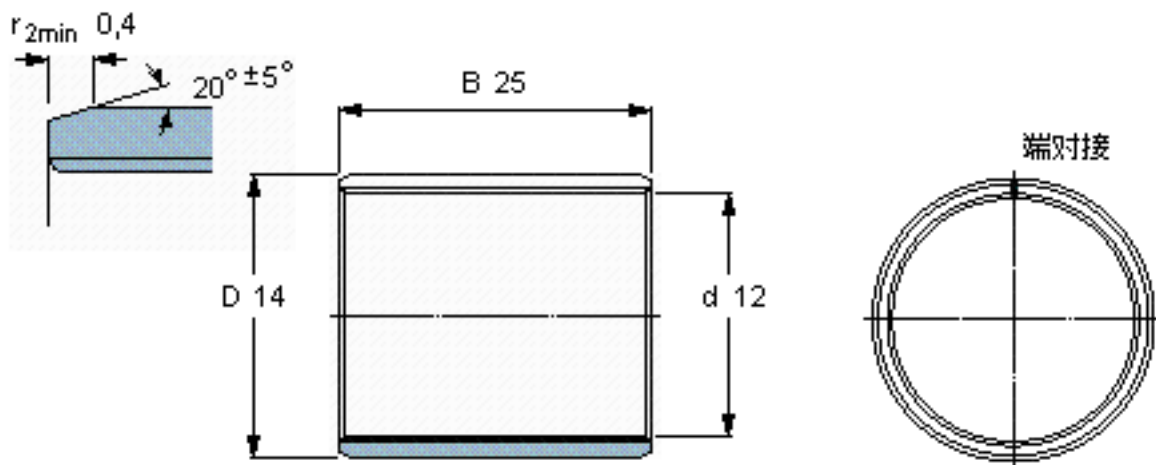

SKF PCM 121425 B参数

主要尺寸	d	12	mm	-
	D	14	mm	-
	B	25	mm	-
基本额定载荷	C	24000	N	动载荷
	C_0	75000	N	静载荷
重量	重量	8	g	-
型号	型号	PCM 121425 B	-	-

SKF PCM 121425 B图片

特定负荷系数
材料常数

K 80
 K_M 480

参考资料:<http://www.sozhou.com/p/fd0dbb29.html>