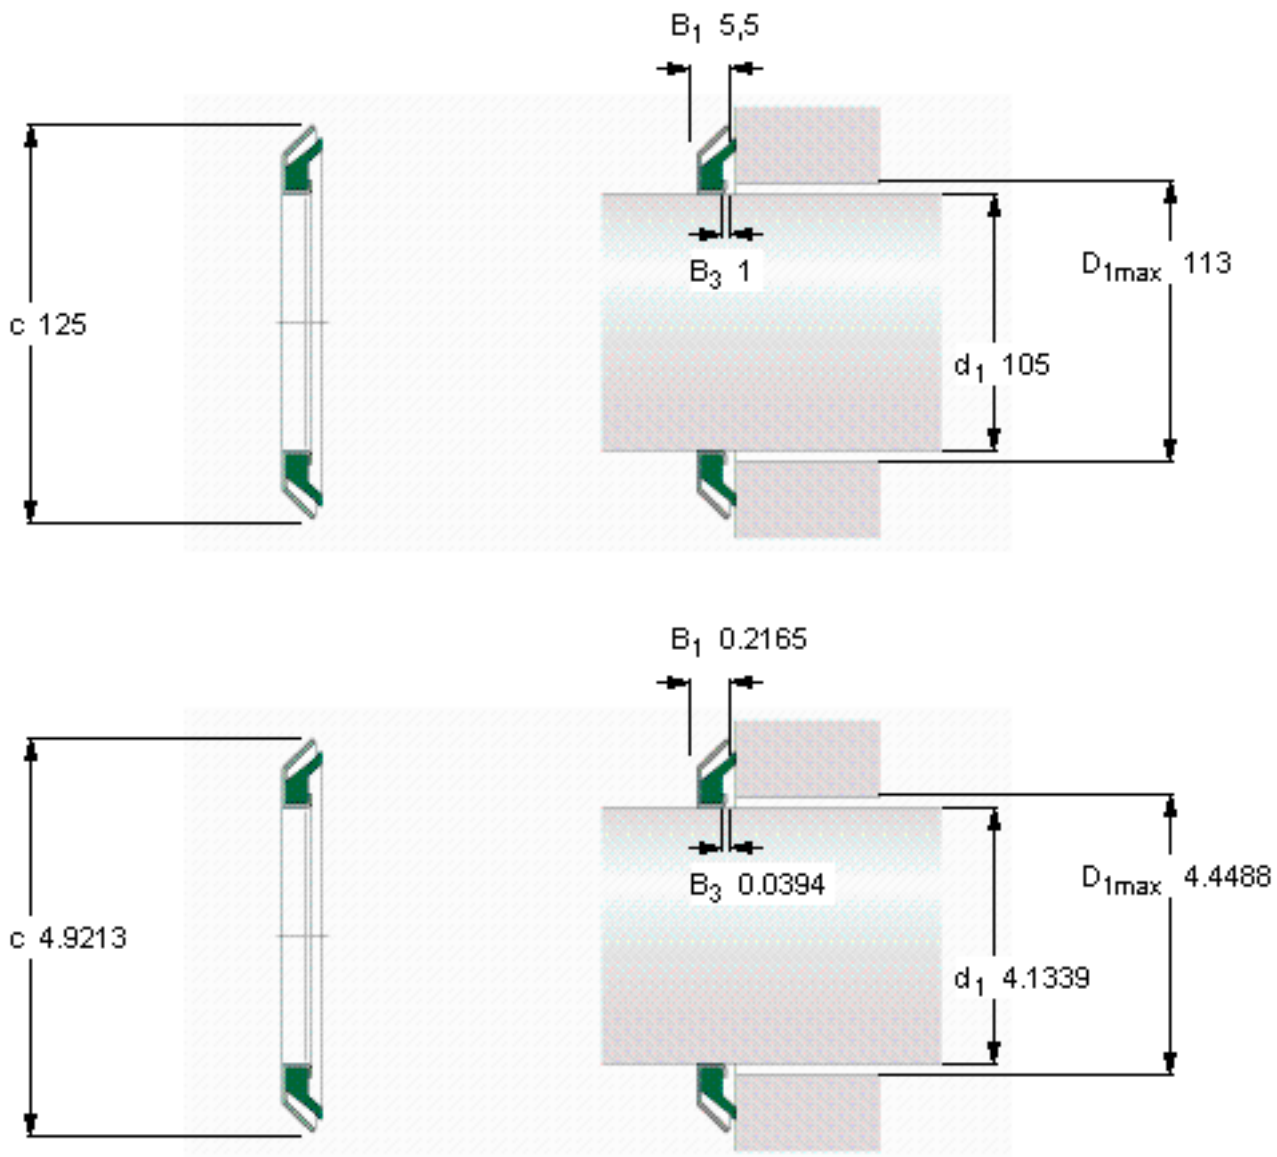

SKF MVR1-105参数

主要尺寸	d_1	105	mm	-
	c	125	mm	-
	B_1	5.5	mm	-
	$D_{1\text{最大}}$	113	mm	-
型号	型号	MVR1-105	-	-

SKF MVR1-105图片

参考资料: <http://www.sozhou.com/p/fd6ccbc6.html>