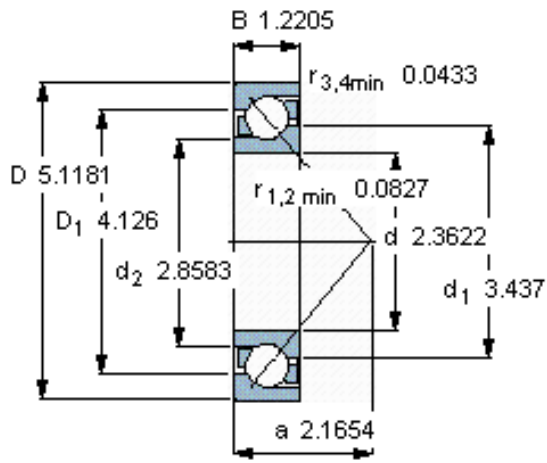

SKF 7312 BECCM *参数

主要尺寸	d	60	mm	-
	D	130	mm	-
	B	31	mm	-
基本额定载荷	C	104000	N	动载荷
	C_0	76500	N	静载荷
疲劳载荷极限	P_u	3200	N	-
额定转速	参考转速	6700	r/min	-
	极限转速	6700	r/min	-
重量	重量	1880	g	-
型号	* SKF 探索者轴承	7312 BECCM *	-	-

SKF 7312 BECCM *图片

参考资料: <http://www.sozhou.com/p/fd9ff594.html>

计算系数

k_r 0,1

k_a 1,6

e 1,14

X 0,35

Y 0,57