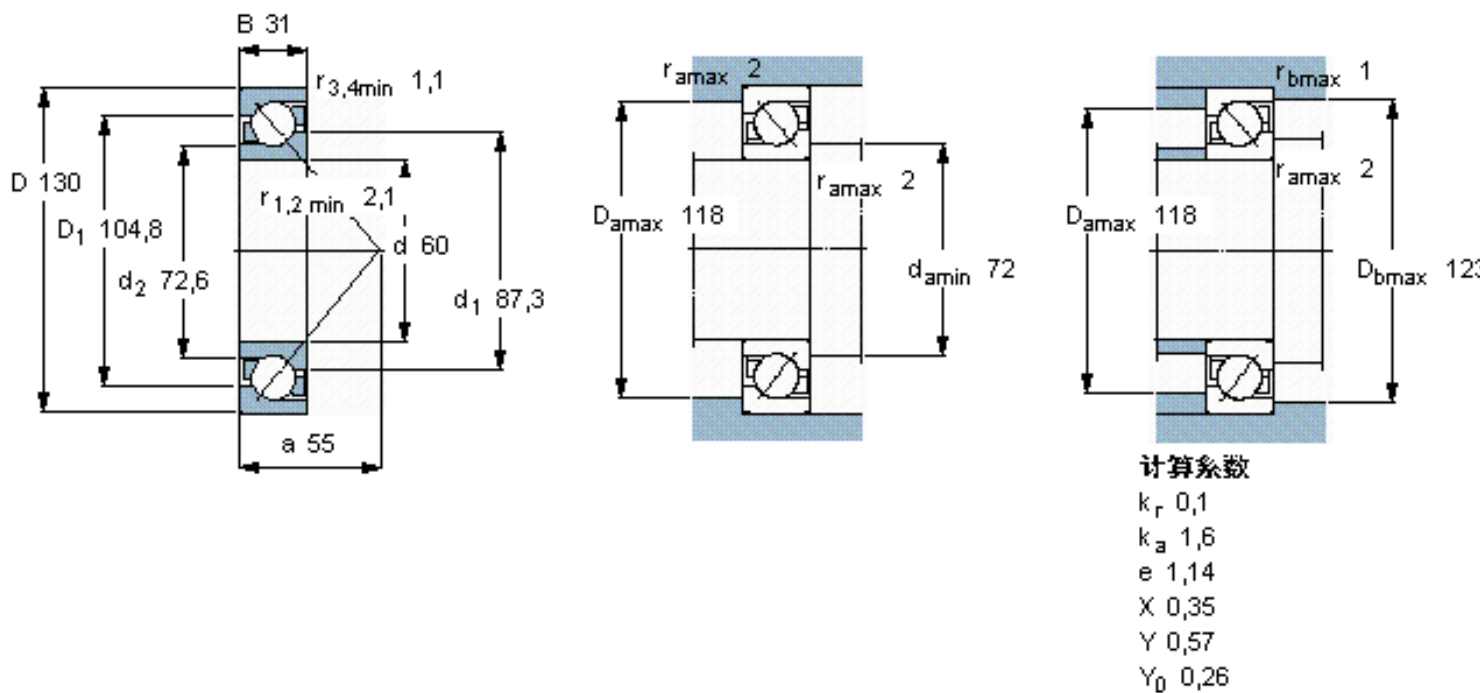

SKF 7312 BECCM *参数

主要尺寸	d	60	mm	-
	D	130	mm	-
	B	31	mm	-
基本额定载荷	C	104000	N	动载荷
	C_0	76500	N	静载荷
疲劳载荷极限	P_u	3200	N	-
额定转速	参考转速	6700	r/min	-
	极限转速	6700	r/min	-
重量	重量	1880	g	-
型号	* SKF 探索者轴承	7312 BECCM *	-	-

SKF 7312 BECCM *图片

参考资料: <http://www.sozhou.com/p/fd9ff594.html>

计算系数

k_r 0,1

k_a 1,6

e 1,14

X 0,35

Y 0,57