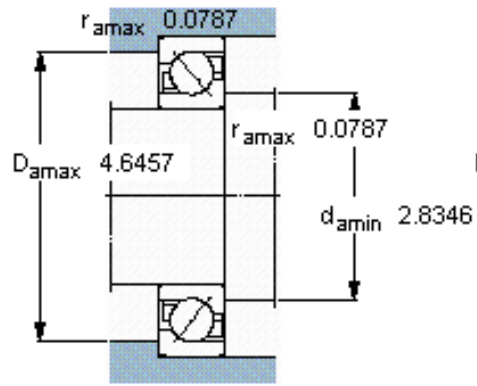

SKF 7312 BECCM *参数

主要尺寸	d	60	mm	-
	D	130	mm	-
	B	31	mm	-
基本额定载荷	C	104000	N	动载荷
	C_0	76500	N	静载荷
疲劳载荷极限	P_u	3200	N	-
额定转速	参考转速	6700	r/min	-
	极限转速	6700	r/min	-
重量	重量	1880	g	-
型号	* SKF 探索者轴承	7312 BECCM *	-	-

SKF 7312 BECCM *图片

参考资料: <http://www.sozhou.com/p/fd9ff594.html>

计算系数

k_r 0,1

k_a 1,6

e 1,14

X 0,35

Y 0,57