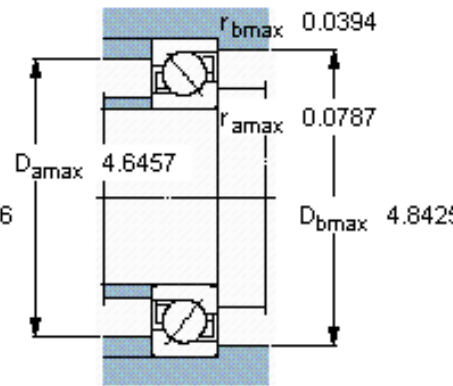

SKF 7312 BECCM *参数

主要尺寸	d	60	mm	-
	D	130	mm	-
	B	31	mm	-
基本额定载荷	C	104000	N	动载荷
	C_0	76500	N	静载荷
疲劳载荷极限	P_u	3200	N	-
额定转速	参考转速	6700	r/min	-
	极限转速	6700	r/min	-
重量	重量	1880	g	-
型号	* SKF 探索者轴承	7312 BECCM *	-	-

SKF 7312 BECCM *图片

参考资料: <http://www.sozhou.com/p/fd9ff594.html>

计算系数

k_r 0,1

k_a 1,6

e 1,14

X 0,35

Y 0,57