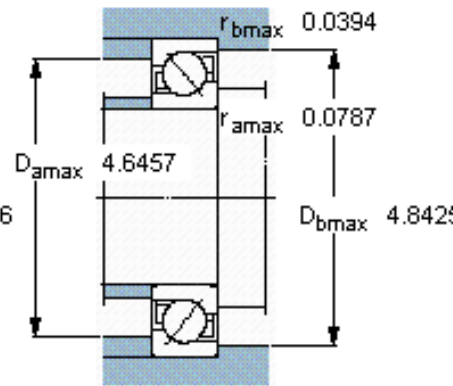

SKF 7312 BEGBM *参数

主要尺寸	d	60	mm	-
	D	130	mm	-
	B	31	mm	-
基本额定载荷	C	104000	N	动载荷
	C_0	76500	N	静载荷
疲劳载荷极限	P_u	3200	N	-
额定转速	参考转速	6700	r/min	-
	极限转速	6700	r/min	-
重量	重量	1880	g	-
型号	* SKF 探索者轴承	7312 BEGBM *	-	-

SKF 7312 BEGBM *图片

参考资料: <http://www.sozhou.com/p/fda91051.html>

计算系数

k_r 0,1

k_a 1,6

e 1,14

X 0,35

Y 0,57