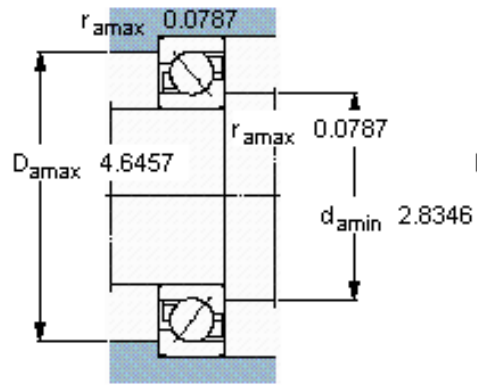

SKF 7312 BEGBM *参数

主要尺寸	d	60	mm	-
	D	130	mm	-
	B	31	mm	-
基本额定载荷	C	104000	N	动载荷
	C_0	76500	N	静载荷
疲劳载荷极限	P_u	3200	N	-
额定转速	参考转速	6700	r/min	-
	极限转速	6700	r/min	-
重量	重量	1880	g	-
型号	* SKF 探索者轴承	7312 BEGBM *	-	-

SKF 7312 BEGBM *图片

参考资料: <http://www.sozhou.com/p/fda91051.html>

计算系数

k_r 0,1

k_a 1,6

e 1,14

X 0,35

Y 0,57