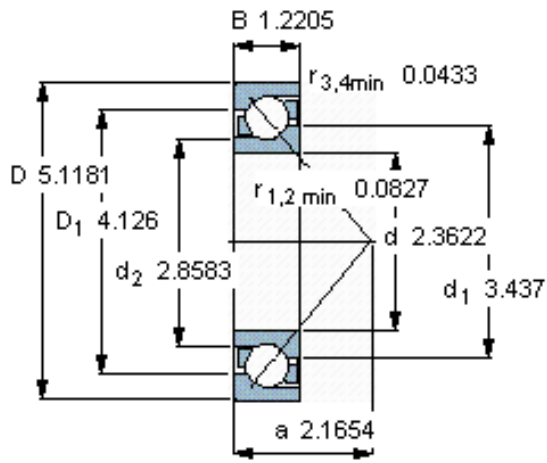

SKF 7312 BEGBM *参数

主要尺寸	d	60	mm	-
	D	130	mm	-
	B	31	mm	-
基本额定载荷	C	104000	N	动载荷
	C_0	76500	N	静载荷
疲劳载荷极限	P_u	3200	N	-
额定转速	参考转速	6700	r/min	-
	极限转速	6700	r/min	-
重量	重量	1880	g	-
型号	* SKF 探索者轴承	7312 BEGBM *	-	-

SKF 7312 BEGBM *图片

参考资料: <http://www.sozhou.com/p/fda91051.html>

计算系数

k_r 0,1

k_a 1,6

e 1,14

X 0,35

Y 0,57