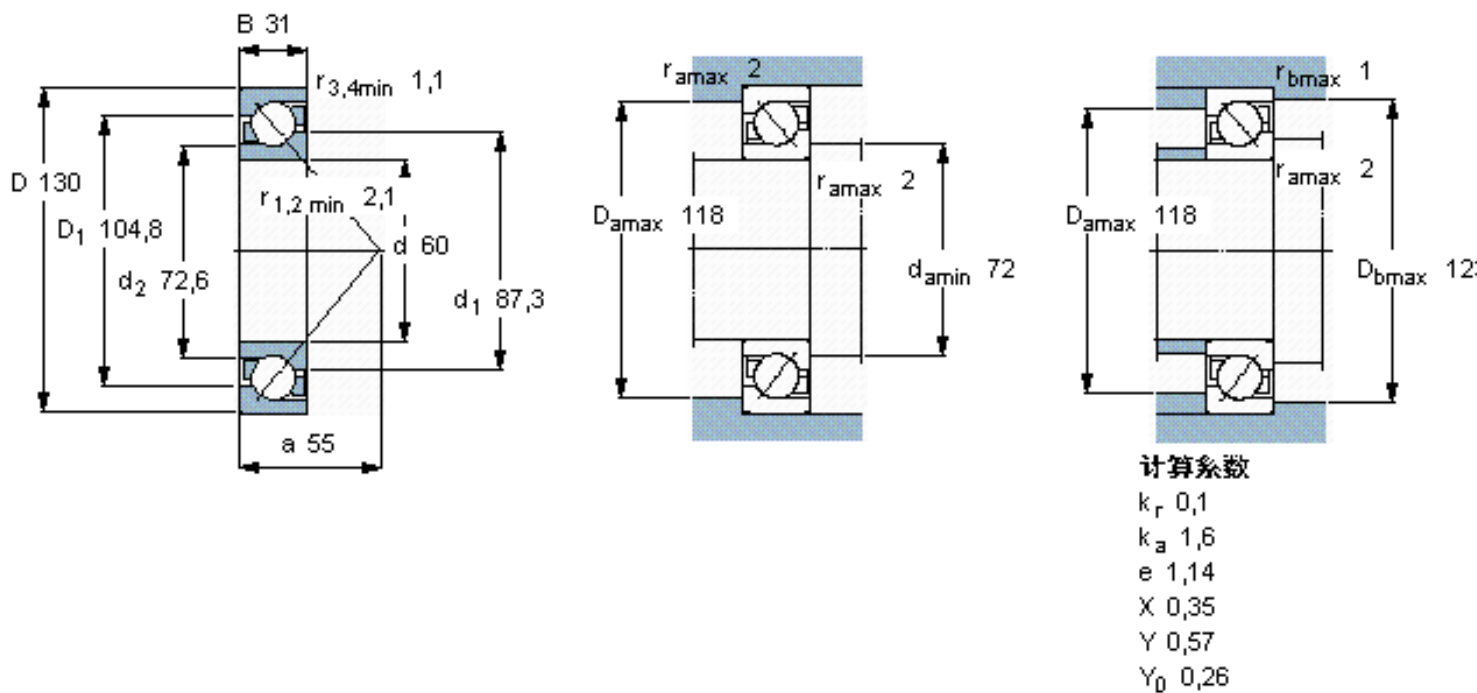

SKF 7312 BEGBM *参数

主要尺寸	d	60	mm	-
	D	130	mm	-
	B	31	mm	-
基本额定载荷	C	104000	N	动载荷
	C_0	76500	N	静载荷
疲劳载荷极限	P_u	3200	N	-
额定转速	参考转速	6700	r/min	-
	极限转速	6700	r/min	-
重量	重量	1880	g	-
型号	* SKF 探索者轴承	7312 BEGBM *	-	-

SKF 7312 BEGBM *图片

参考资料: <http://www.sozhou.com/p/fda91051.html>

计算系数

k_r 0,1

k_a 1,6

e 1,14

X 0,35

Y 0,57