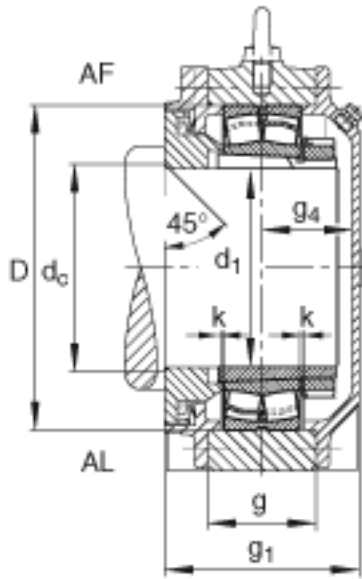

FAG BND2224-H-C-T-AF-S参数

尺寸	$d_1$	110	mm	-
	a	470	mm	-
	$h_1$	300	mm	-
	$g_1$	143	mm	-
	b	140	mm	-
	c	42	mm	-
	D	215	mm	-
	$d_c$	118	mm	-
	g	77	mm	-
	h	150	mm	-
	m	370	mm	-
	n	75	mm	-
	s	M24		-
说明	$s_2$	M12		-
尺寸	t	245	mm	-
	u	30	mm	-
	v	35	mm	-
说明	$s_2$	6		数量
		22224K		型号, 轴承
其他		H3124		质量, 紧定套
重量	$m_1$	58000	g	质量, 轴承座
说明		BND2224		型号, 轴承座
尺寸	$g_4$	61	mm	-

FAG BND2224-H-C-T-AF-S图片

参考资料:<http://www.sozhou.com/p/fe05d207.html>