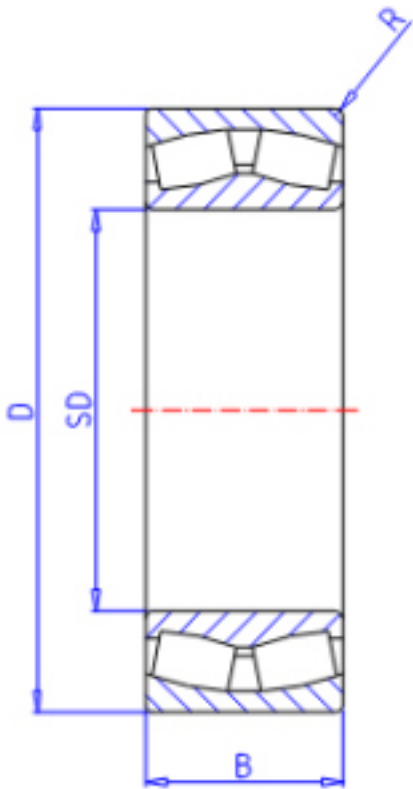

KOYO 24092R参数

主要尺寸	SD	460	mm	内径
	D	680	mm	外径
	B	218.0	mm	宽度
	R	6.0	mm	(最小)
型号	ORDER	24092R		型号
基本额定载荷	C	5720000	N	动载荷
	C0	10100000	N	静载荷
极限转速	NG	340	1/min	脂润滑
	NO	460	1/min	油润滑

KOYO 24092R图片

参考资料:<http://www.sozhou.com/p/fe15213c.html>