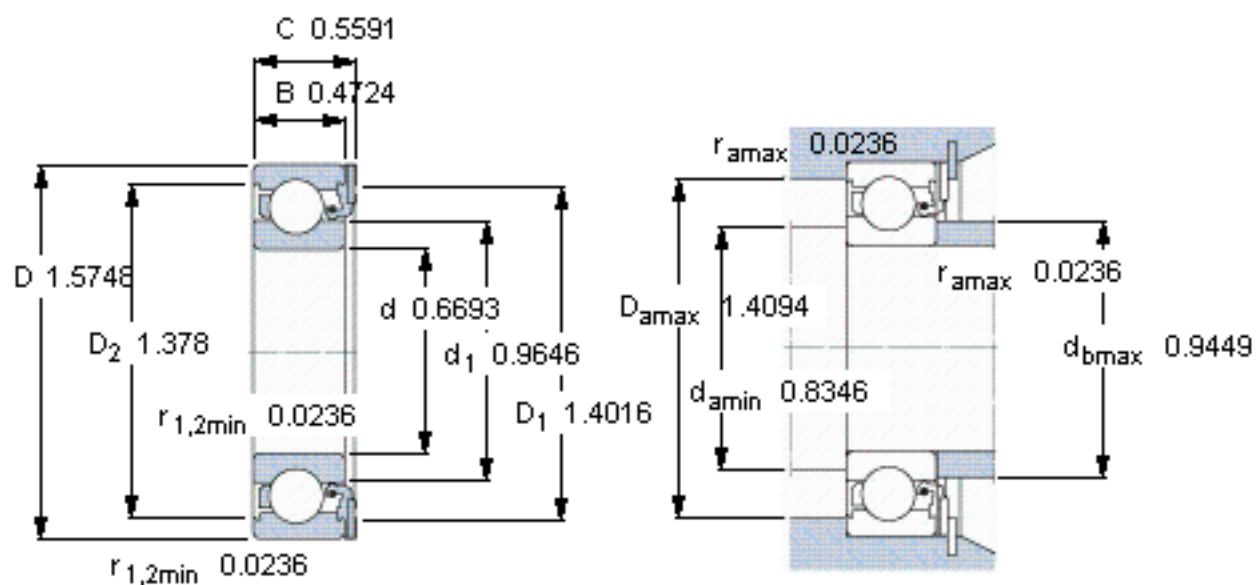

计算系数

k_r 0,025

f_0 13