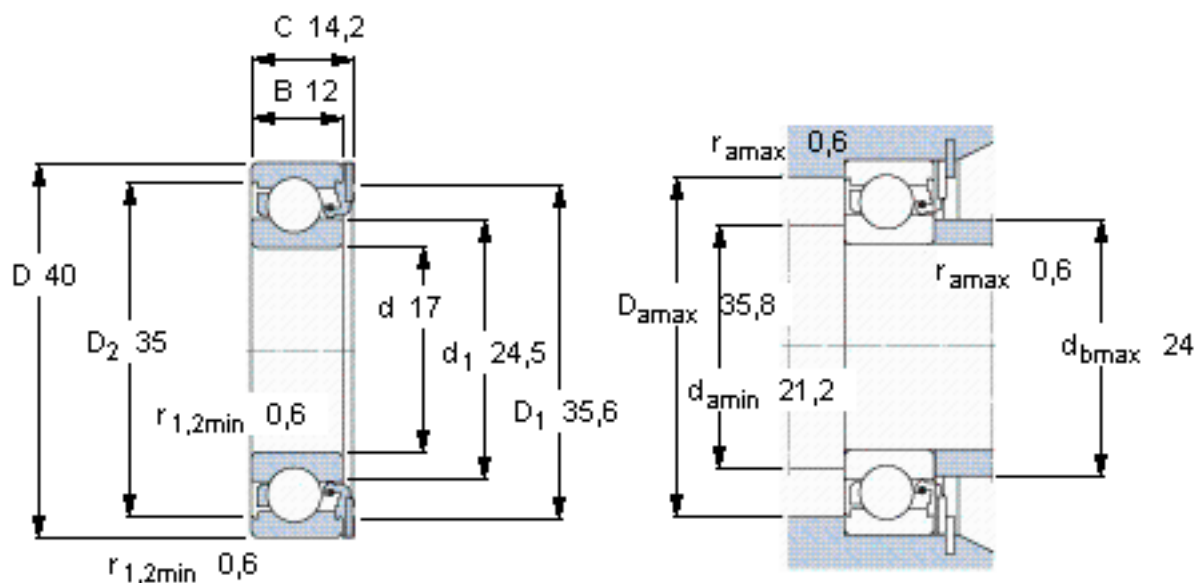

SKF ICOS-D1B03-TN9 *参数

主要尺寸	d	17	mm	-
	D	40	mm	-
	B	12	mm	-
	C	14.2	mm	-
基本额定载荷	C	9950	N	动载荷
	C_0	4750	N	静载荷
疲劳载荷极限	P_u	200	N	-
极限转速	极限转速	11000	r/min	-
重量	重量	71	g	-
型号	* SKF 探索者轴承	ICOS-D1B03-TN9 *	-	-

SKF ICOS-D1B03-TN9 *图片