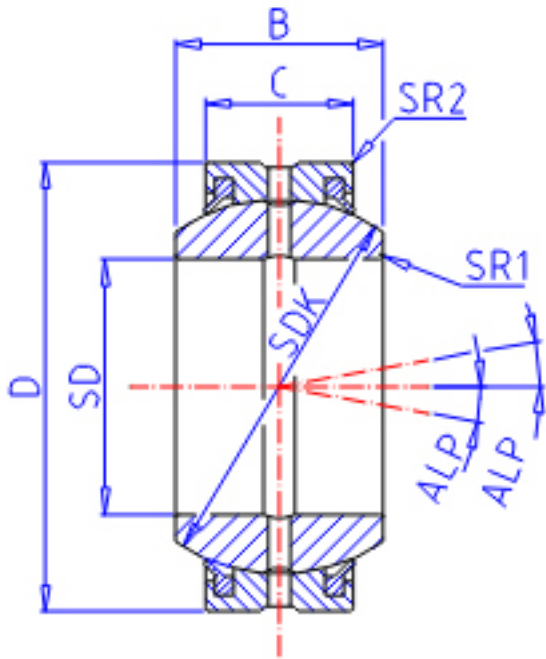

IKO GE 180GS-2RS参数

轴径	STDRT	180	mm	轴径
型号	ORDER	GE 180GS-2RS		型号
重量	MASS	34700	g	重量
主要尺寸	SD	180	mm	内径
	D	290	mm	外径
	B	155	mm	宽度
	C	100	mm	宽度
	SDK	250.0	mm	-
	SR1	1.1	mm	(最小)
	SR2	1.1	mm	(最小)
安装尺寸	SDAMIN	187.0	mm	(最小)
	SDAMAX	196.0	mm	(最大)
	DAMAX	283.0	mm	(最大)
	DAMIN	244.0	mm	(最小)
动态负载容量	CD	2450000	N	动态负载容量
静态负载容量	CS	14700000	N	静态负载容量
容许倾斜角度	ALP	13		容许倾斜角度

IKO GE 180GS-2RS图片

参考资料:<http://www.sozhou.com/p/fe52bd30.html>