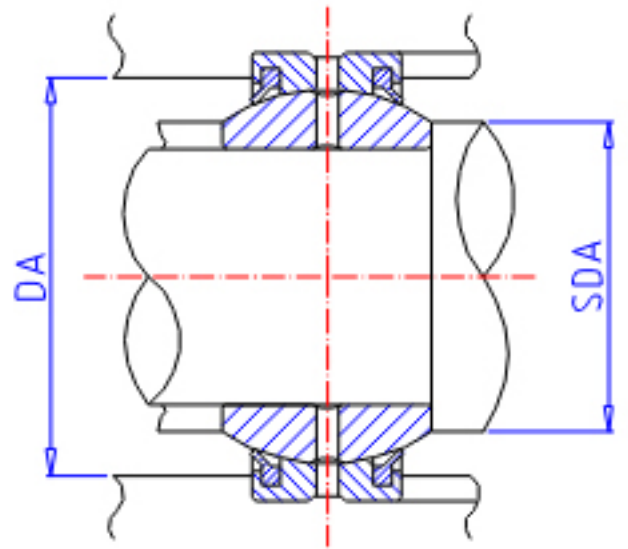

IKO GE 180GS-2RS参数

轴径	STDRT	180	mm	轴径
型号	ORDER	GE 180GS-2RS		型号
重量	MASS	34700	g	重量
主要尺寸	SD	180	mm	内径
	D	290	mm	外径
	B	155	mm	宽度
	C	100	mm	宽度
	SDK	250.0	mm	-
	SR1	1.1	mm	(最小)
	SR2	1.1	mm	(最小)
安装尺寸	SDAMIN	187.0	mm	(最小)
	SDAMAX	196.0	mm	(最大)
	DAMAX	283.0	mm	(最大)
	DAMIN	244.0	mm	(最小)
动态负载容量	CD	2450000	N	动态负载容量
静态负载容量	CS	14700000	N	静态负载容量
容许倾斜角度	ALP	13		容许倾斜角度

IKO GE 180GS-2RS图片

参考资料:<http://www.sozhou.com/p/fe52bd30.html>