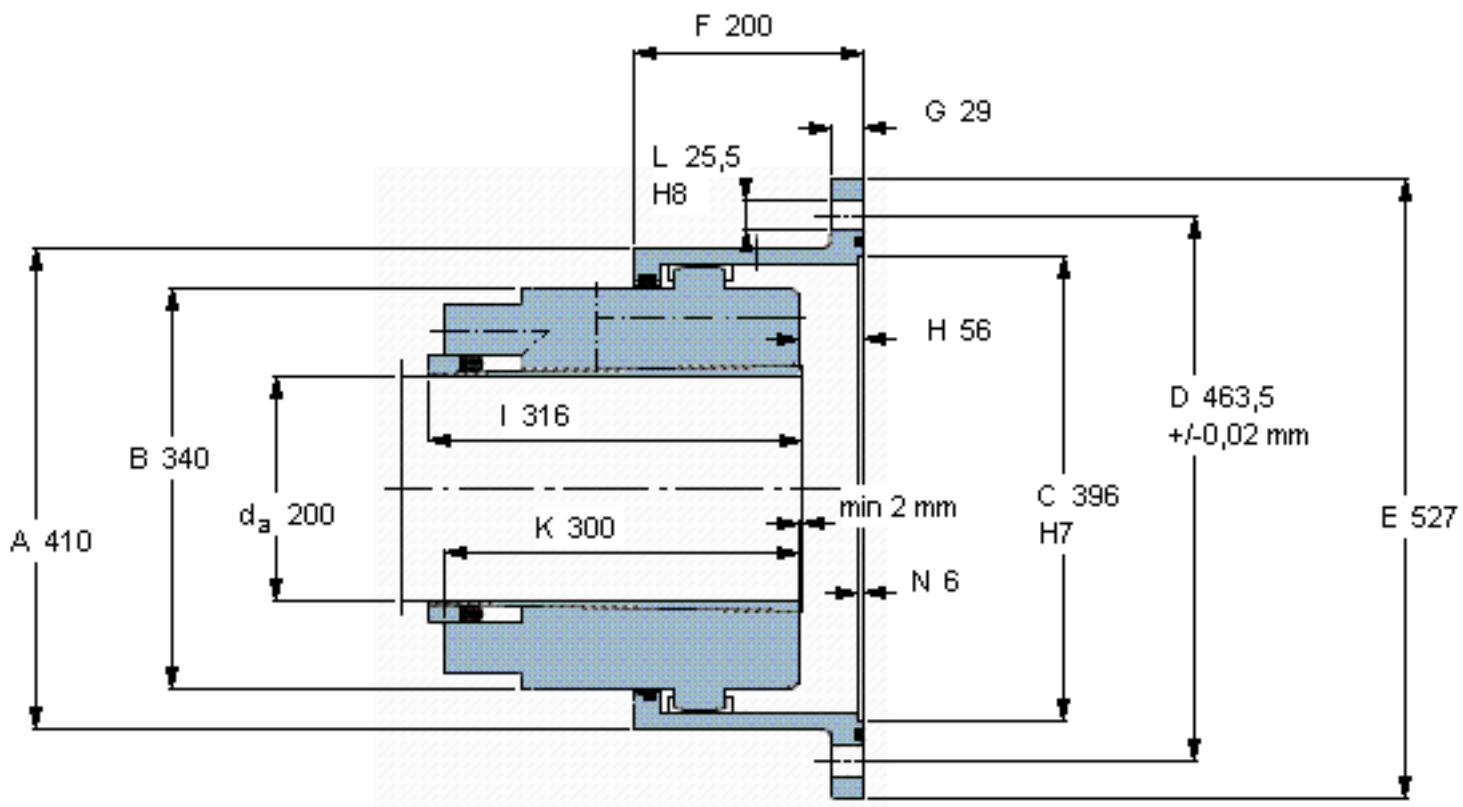

SKF XHCE 070/OK 200参数

轴直径	d_a	200	mm	-
扭矩	扭矩	184	kNm	-
主要尺寸	A	410	mm	-
	K	300	mm	-
	E	527	mm	-
	F	200	mm	-
重量	重量	185000	g	-
型号	型号	XHCE 070/OK 200	-	-

SKF XHCE 070/OK 200图片

参考资料:<http://www.sozhou.com/p/fed6cbaa.html>