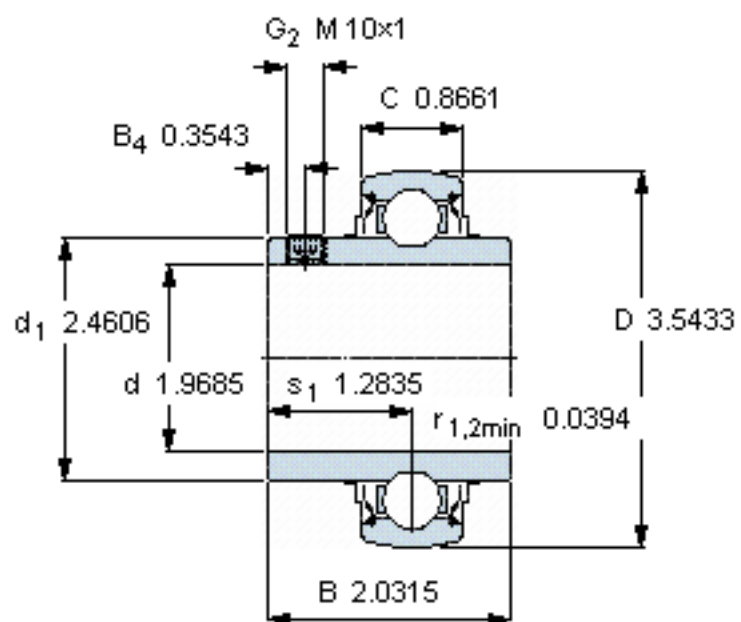

SKF YAR 210-2FW/VA201参数

主要尺寸	d	50	mm	-
	D	90	mm	-
	B	51.6	mm	-
	C	22	mm	-
基本额定载荷	C_0	23200	N	静载荷
重量	重量	690	g	-
型号	型号	YAR 210-2FW/VA201	-	-

SKF YAR 210-2FW/VA201图片

六角键销尺寸 [mm]

5

推荐的紧固扭矩 [Nm]

16,5

参考资料:<http://www.sozhou.com/p/fee19dd1.html>

六角键销尺寸 [mm]

5

推荐的紧固扭矩 [Nm]

16,5