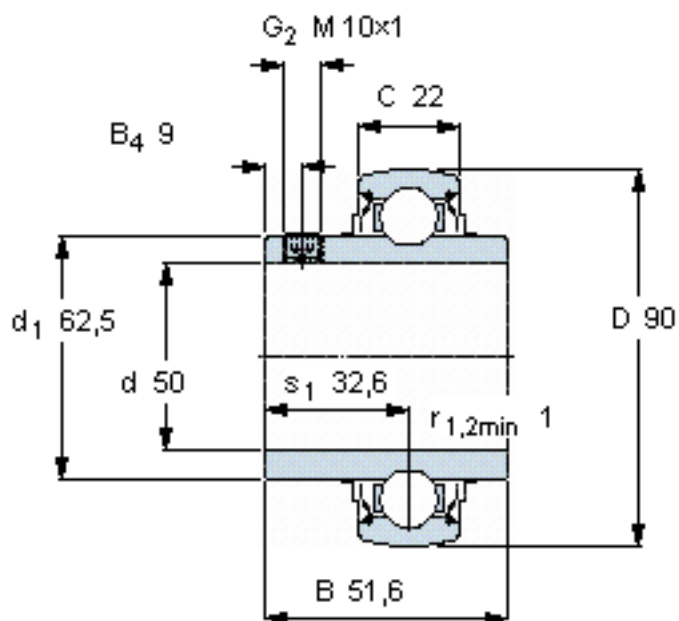

SKF YAR 210-2FW/VA201参数

主要尺寸	d	50	mm	-
	D	90	mm	-
	B	51.6	mm	-
	C	22	mm	-
基本额定载荷	C_0	23200	N	静载荷
重量	重量	690	g	-
型号	型号	YAR 210-2FW/VA201	-	-

SKF YAR 210-2FW/VA201图片

六角键销尺寸 [mm]

5

推荐的紧固扭矩 [Nm]

16,5

参考资料:<http://www.sozhou.com/p/fee19dd1.html>

六角键销尺寸 [mm]

5

推荐的紧固扭矩 [Nm]

16,5