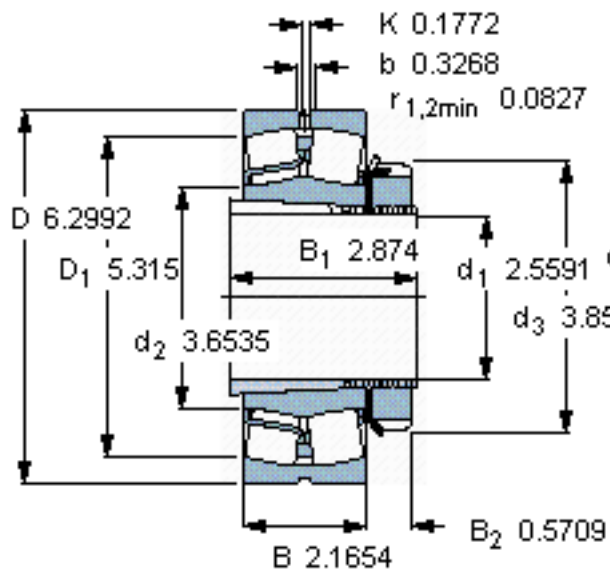

SKF 22315 EK + H 2315 *参数

主要尺寸	d_1	65	mm	-
	D	160	mm	-
	B	55	mm	-
基本额定载荷	C	440000	N	动载荷
	C_0	475000	N	静载荷
疲劳载荷极限	P_u	48000	N	-
额定转速	参考转速	3200	r/min	-
	极限转速	4300	r/min	-
重量	重量	6500	g	-
型号	* SKF 探索者轴承	22315 EK + H 2315 *	-	-

SKF 22315 EK + H 2315 *图片

参考资料: <http://www.sozhou.com/p/feeb0a13.html>

计算系数

e 0,35

Y_1 1,9

Y_2 2,9

Y_0 1,8