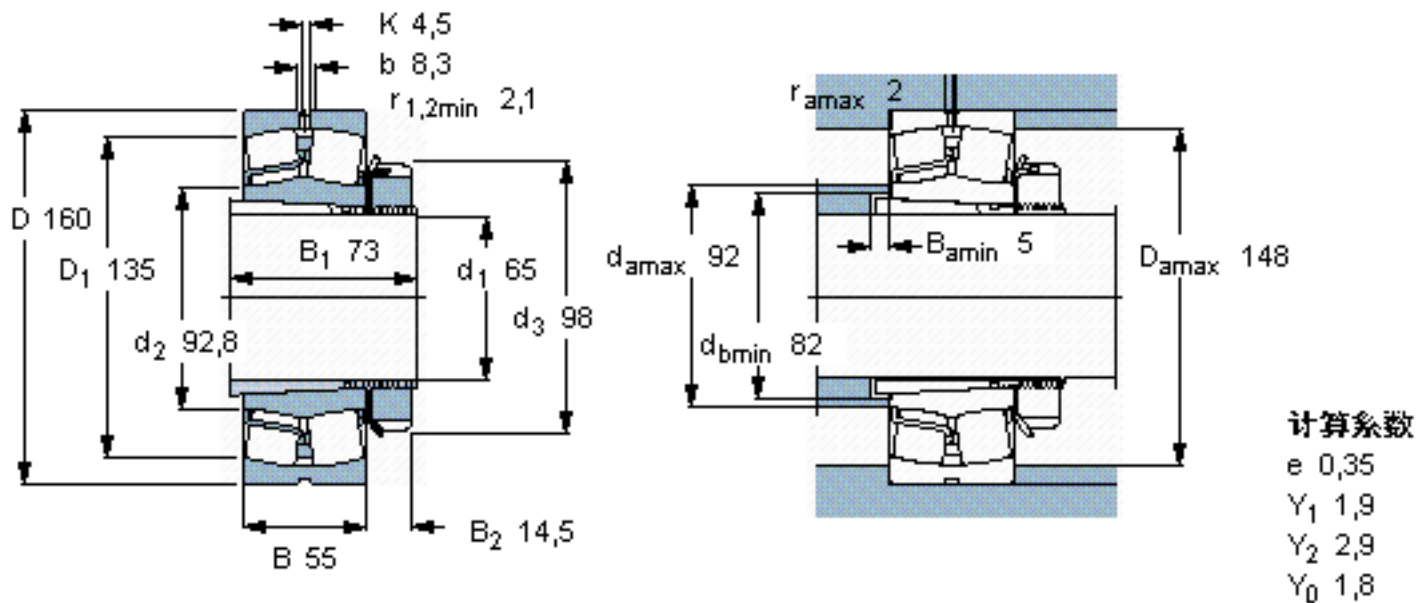

SKF 22315 EK + H 2315 *参数

主要尺寸	d_1	65	mm	-
	D	160	mm	-
	B	55	mm	-
基本额定载荷	C	440000	N	动载荷
	C_0	475000	N	静载荷
疲劳载荷极限	P_u	48000	N	-
额定转速	参考转速	3200	r/min	-
	极限转速	4300	r/min	-
重量	重量	6500	g	-
型号	* SKF 探索者轴承	22315 EK + H 2315 *	-	-

SKF 22315 EK + H 2315 *图片

参考资料: <http://www.sozhou.com/p/feeb0a13.html>

计算系数

e 0,35

Y_1 1,9

Y_2 2,9

Y_0 1,8