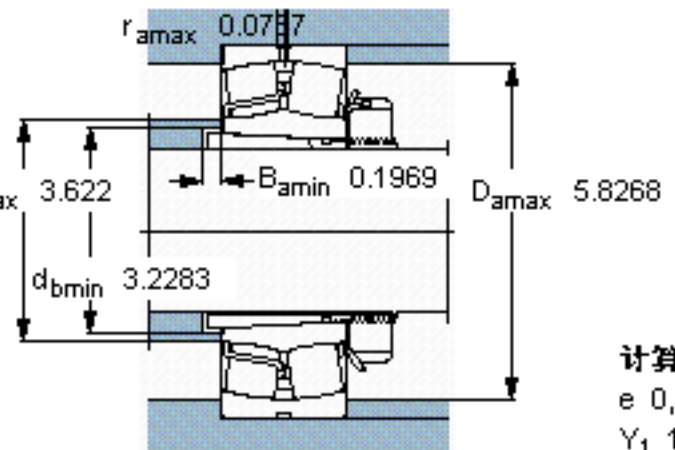

SKF 22315 EK + H 2315 *参数

主要尺寸	d_1	65	mm	-
	D	160	mm	-
	B	55	mm	-
基本额定载荷	C	440000	N	动载荷
	C_0	475000	N	静载荷
疲劳载荷极限	P_u	48000	N	-
额定转速	参考转速	3200	r/min	-
	极限转速	4300	r/min	-
重量	重量	6500	g	-
型号	* SKF 探索者轴承	22315 EK + H 2315 *	-	-

SKF 22315 EK + H 2315 *图片

参考资料: <http://www.sozhou.com/p/feeb0a13.html>

计算系数

e 0,35

Y_1 1,9

Y_2 2,9

Y_0 1,8