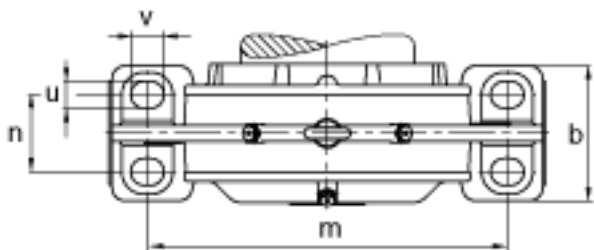

参考资料:<http://www.sozhou.com/p/feeeee80.html>