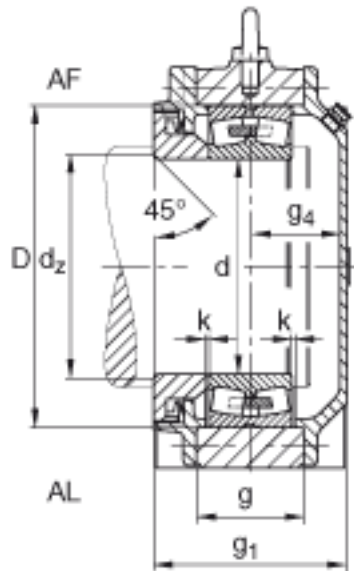

FAG BND2238-Z-T-AF-S参数

尺寸	d	190	mm	-
	a	710	mm	-
	h_1	455	mm	-
	b	220	mm	-
	c	85	mm	-
	D	340	mm	-
	d_z	206	mm	-
	g	115	mm	-
	g_4	98	mm	-
	h	220	mm	-
	m	560	mm	-
	n	120	mm	-
	s	M36		-
	说明	s_2	M16	
尺寸	t	380	mm	-
	u	42	mm	-
	v	52	mm	-
说明	s_2	8		数量
		22238		型号, 轴承
		BND2238		型号, 轴承座
尺寸	g_1	222	mm	-
重量	m_1	170000	g	质量, 轴承座

FAG BND2238-Z-T-AF-S图片

参考资料:<http://www.sozhou.com/p/feeeee80.html>