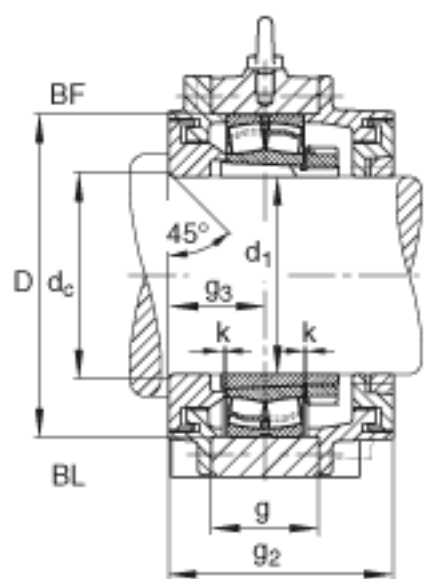

FAG BND3122-H-C-Y-BF-S参数

其他		H3122		质量, 紧定套
重量	m_1	40000	g	质量, 轴承座
说明		BND3122		型号, 轴承座
尺寸	d_1	100	mm	-
	a	400	mm	-
	h_1	263	mm	-
	g_2	171	mm	-
	b	140	mm	-
	c	40	mm	-
	D	180	mm	-
	d_c	108	mm	-
	g	80	mm	-
	g_3	78	mm	-
	h	130	mm	-
	m	300	mm	-
	n	80	mm	-
	s	M20		-
说明	s_2	M12		-
尺寸	t	215	mm	-
	u	25	mm	-
	v	35	mm	-
说明	s_2	8		数量
		23122K		型号, 轴承

FAG BND3122-H-C-Y-BF-S图片

参考资料:<http://www.sozhou.com/p/fef443e7.html>