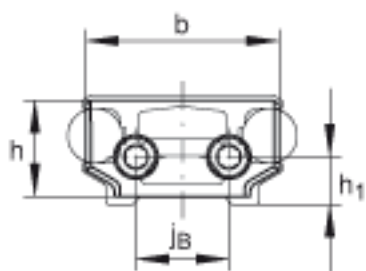

INA ANS. LFS120参数

尺寸	b	114	mm	-
	G	M6		-
	h	16	mm	-
	h_1	8	mm	-
	j_B	80	mm	-
	s	5	mm	-
	t	10	mm	-
说明		LFS120		适用于导轨 ANS 不能安装在: LFS32-C:aL/aR

INA ANS. LFS120图片

参考资料:<http://www.sozhou.com/p/ff282e21.html>