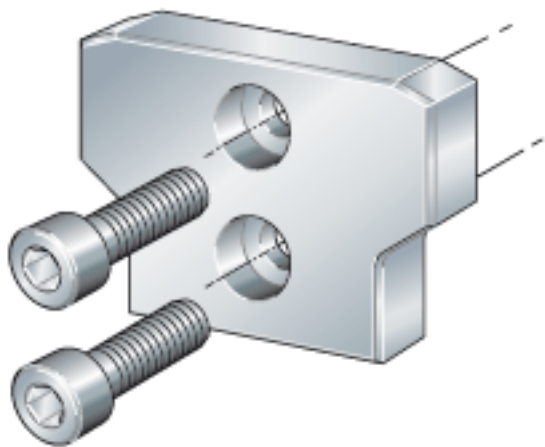

INA ANS. LFS120参数

尺寸	b	114	mm	-
	G	M6		-
	h	16	mm	-
	h_1	8	mm	-
	j_B	80	mm	-
	s	5	mm	-
	t	10	mm	-
说明		LFS120		适用于导轨 ANS 不能安装在: LFS32-C:aL/aR

INA ANS. LFS120图片

参考资料:<http://www.sozhou.com/p/ff282e21.html>