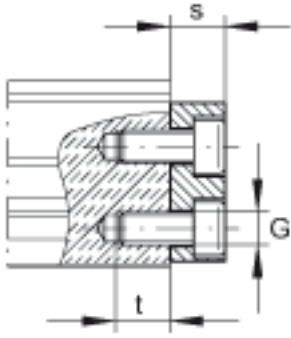

INA ANS. LFS120参数

尺寸	b	114	mm	-
	G	M6		-
	h	16	mm	-
	h_1	8	mm	-
	j_B	80	mm	-
	s	5	mm	-
	t	10	mm	-
说明		LFS120		适用于导轨 ANS 不能安装在: LFS32-C:aL/aR

INA ANS. LFS120图片

参考资料:<http://www.sozhou.com/p/ff282e21.html>