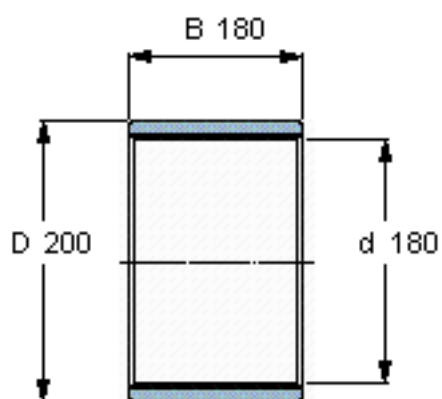

SKF PWM 180200180参数

主要尺寸	d	180	mm	-
	D	200	mm	-
	B	180	mm	-
重量	重量	2000	g	-
型号	型号	PWM 180200180	-	-

SKF PWM 180200180图片

参考资料:<http://www.sozhou.com/p/ff4d6c55.html>