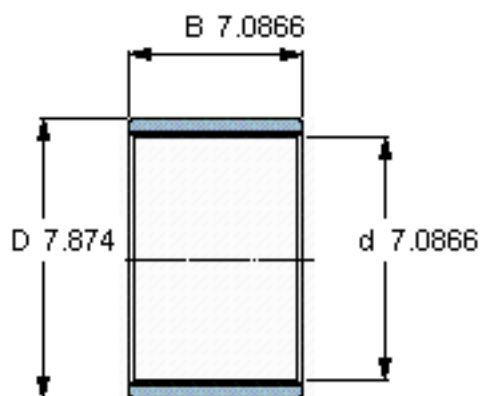

SKF PWM 180200180参数

主要尺寸	d	180	mm	-
	D	200	mm	-
	B	180	mm	-
重量	重量	2000	g	-
型号	型号	PWM 180200180	-	-

SKF PWM 180200180图片

参考资料:<http://www.sozhou.com/p/ff4d6c55.html>