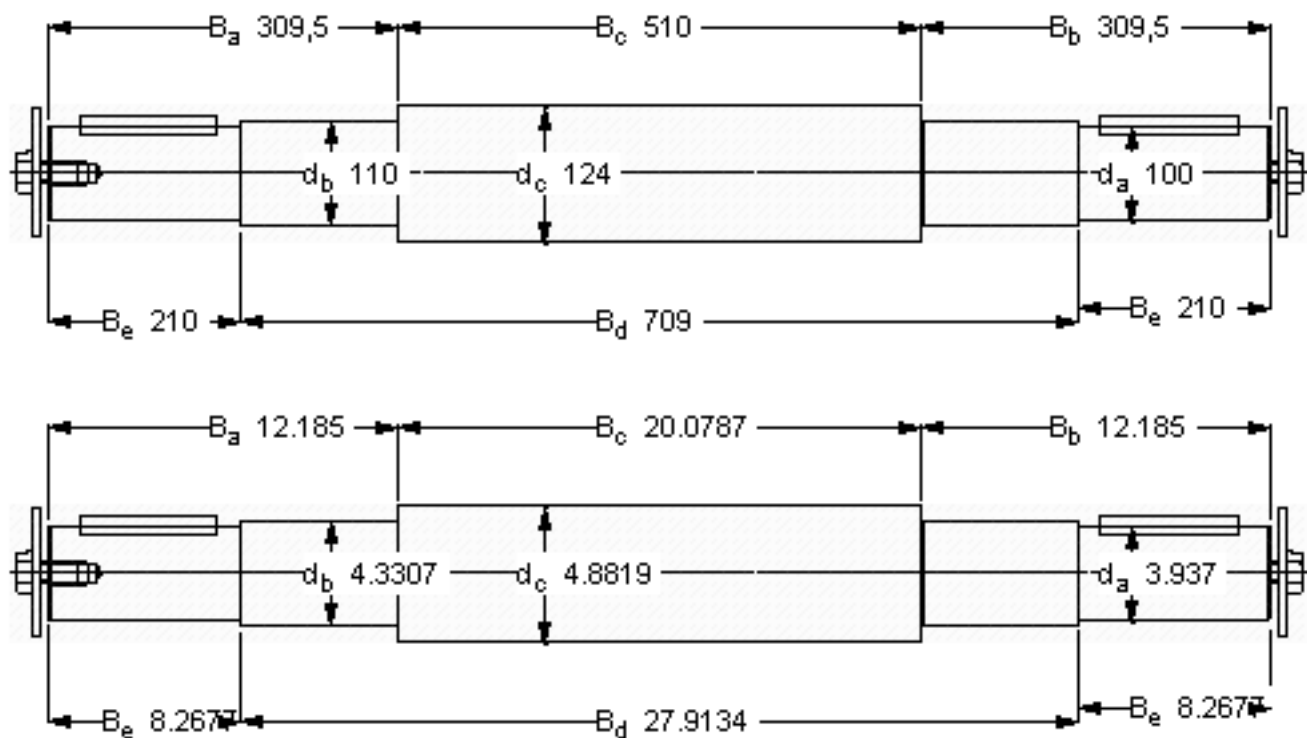

SKF VJ-PDNB 322参数

主要尺寸	$d_a$	100	mm	-
	$d_b$	110	mm	-
	$B_a$	309.5	mm	-
	$B_b$	309.5	mm	-
	$B_c$	510	mm	-
	$B_d$	709	mm	-
	$B_e$	210	mm	-
关键	关键	28x16x180	-	-
重量	重量	87500	g	-
型号	型号	VJ-PDNB 322	-	-

SKF VJ-PDNB 322图片