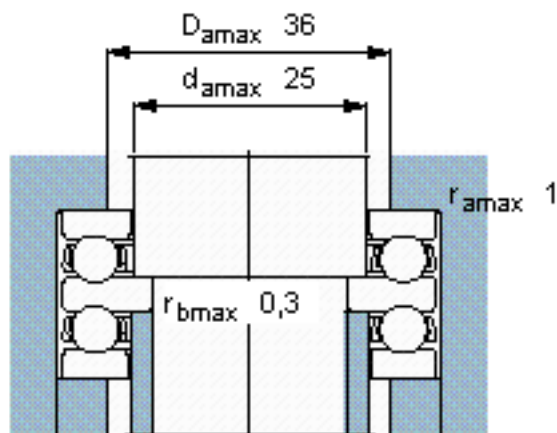

SKF 52305参数

主要尺寸	d	20	mm	-
	D	52	mm	-
	H	34	mm	-
基本额定载荷	C	34500	N	动载荷
	C_0	60000	N	静载荷
疲劳载荷极限	P_u	2240	N	-
最小载荷系数	A	0.018	-	-
额定转速	额定转度	4500	r/min	-
	极限转速	6300	r/min	-
重量	重量	330	g	-
型号	型号	52305		-

SKF 52305图片