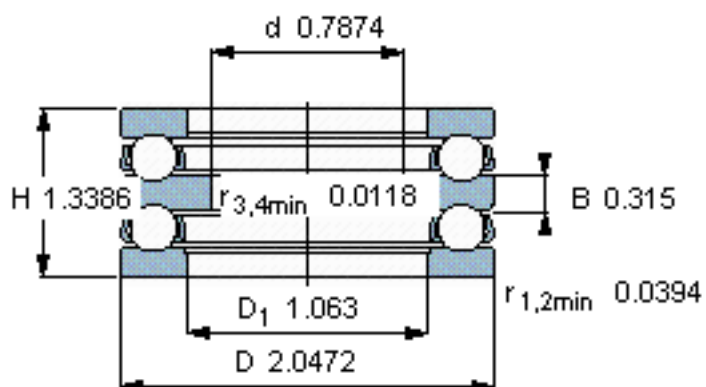

SKF 52305参数

主要尺寸	d	20	mm	-
	D	52	mm	-
	H	34	mm	-
基本额定载荷	C	34500	N	动载荷
	C_0	60000	N	静载荷
疲劳载荷极限	P_u	2240	N	-
最小载荷系数	A	0.018	-	-
额定转速	额定转度	4500	r/min	-
	极限转速	6300	r/min	-
重量	重量	330	g	-
型号	型号	52305		-

SKF 52305图片