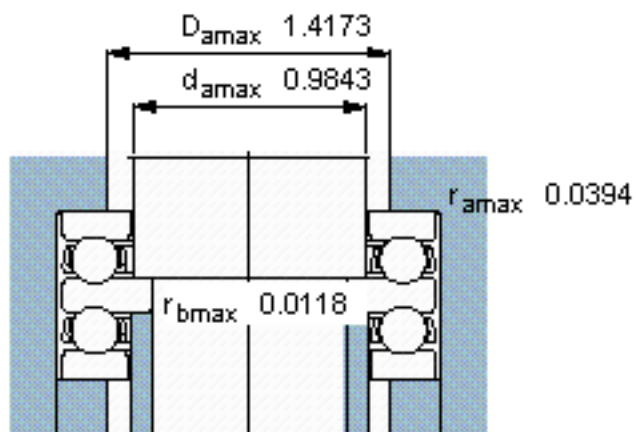

SKF 52305参数

主要尺寸	d	20	mm	-
	D	52	mm	-
	H	34	mm	-
基本额定载荷	C	34500	N	动载荷
	C_0	60000	N	静载荷
疲劳载荷极限	P_u	2240	N	-
最小载荷系数	A	0.018	-	-
额定转速	额定转度	4500	r/min	-
	极限转速	6300	r/min	-
重量	重量	330	g	-
型号	型号	52305		-

SKF 52305图片