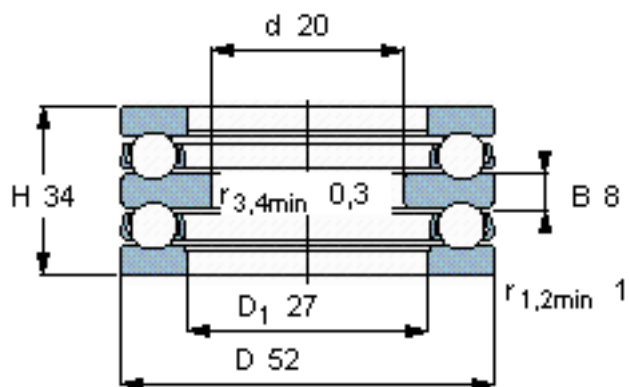

SKF 52305参数

主要尺寸	d	20	mm	-
	D	52	mm	-
	H	34	mm	-
基本额定载荷	C	34500	N	动载荷
	C_0	60000	N	静载荷
疲劳载荷极限	P_u	2240	N	-
最小载荷系数	A	0.018	-	-
额定转速	额定转度	4500	r/min	-
	极限转速	6300	r/min	-
重量	重量	330	g	-
型号	型号	52305		-

SKF 52305图片