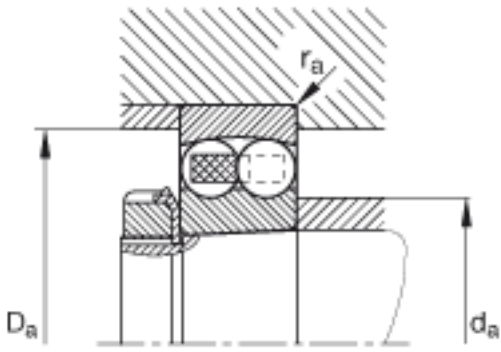

参考资料:<http://www.sozhou.com/p/ff8c42fb.html>