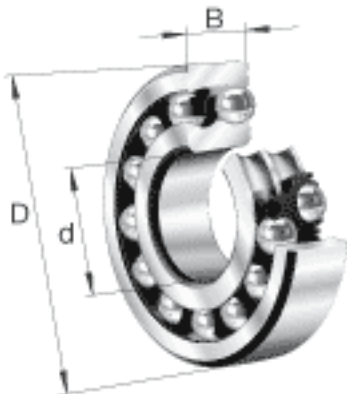

FAG 2213-K-TVH-C3参数

尺寸	d	65	mm	-
	D	120	mm	-
	B	31	mm	-
	D ₁	107.5	mm	-
	D _{a max}	111	mm	-
	d ₁	82.4	mm	-
	d _{a min}	74	mm	-
	r _{a max}	1.5	mm	-
	r _{min}	1.5	mm	-
重量	m	1330	g	质量
基本额定载荷	C _r	58000	N	基本额定动载荷，径向
计算系数	e	0.23		-
	Y ₁	2.78		-
	Y ₂	4.31		-
基本额定载荷	C _{0r}	19000	N	基本额定静载荷，径向
计算系数	Y ₀	2.92		-
极限转速	n _G	5300	r/min	极限转速
参考转速	n _B	6900	r/min	参考速度
疲劳极限载荷	C _{ur}	1190	N	疲劳极限载荷，径向

FAG 2213-K-TVH-C3图片

参考资料:<http://www.sozhou.com/p/ff8c42fb.html>