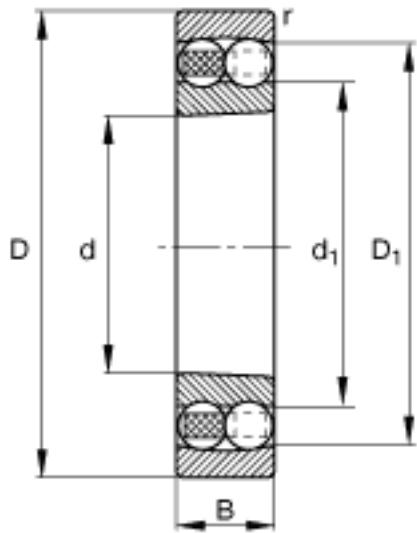

FAG 2213-K-TVH-C3参数

尺寸	d	65	mm	-
	D	120	mm	-
	B	31	mm	-
	D ₁	107.5	mm	-
	D _{a max}	111	mm	-
	d ₁	82.4	mm	-
	d _{a min}	74	mm	-
	r _{a max}	1.5	mm	-
	r _{min}	1.5	mm	-
重量	m	1330	g	质量
基本额定载荷	C _r	58000	N	基本额定动载荷，径向
计算系数	e	0.23		-
	Y ₁	2.78		-
	Y ₂	4.31		-
基本额定载荷	C _{0r}	19000	N	基本额定静载荷，径向
计算系数	Y ₀	2.92		-
极限转速	n _G	5300	r/min	极限转速
参考转速	n _B	6900	r/min	参考速度
疲劳极限载荷	C _{ur}	1190	N	疲劳极限载荷，径向

FAG 2213-K-TVH-C3图片

参考资料:<http://www.sozhou.com/p/ff8c42fb.html>