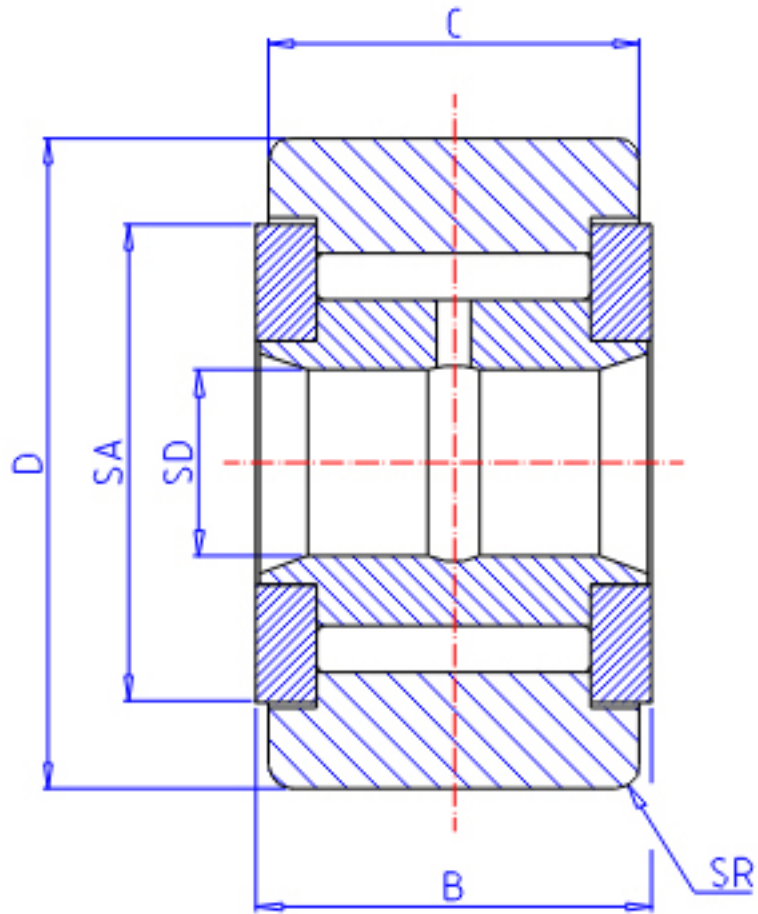

IKO CRY 22V参数

轴径	STDRT	9.53	mm	轴径
型号	ORDER	CRY 22V		型号
重量	MASS	136	g	重量
主要尺寸	SD	9.53	mm	内径
	D	34.93	mm	外径
	B	20.64	mm	宽度
	C	19.05	mm	宽度
	SA	25.0	mm	-
	SR	1.590	mm	-
	基本额定载荷	CR	23600	N
COR		31700	N	静载荷

IKO CRY 22V图片