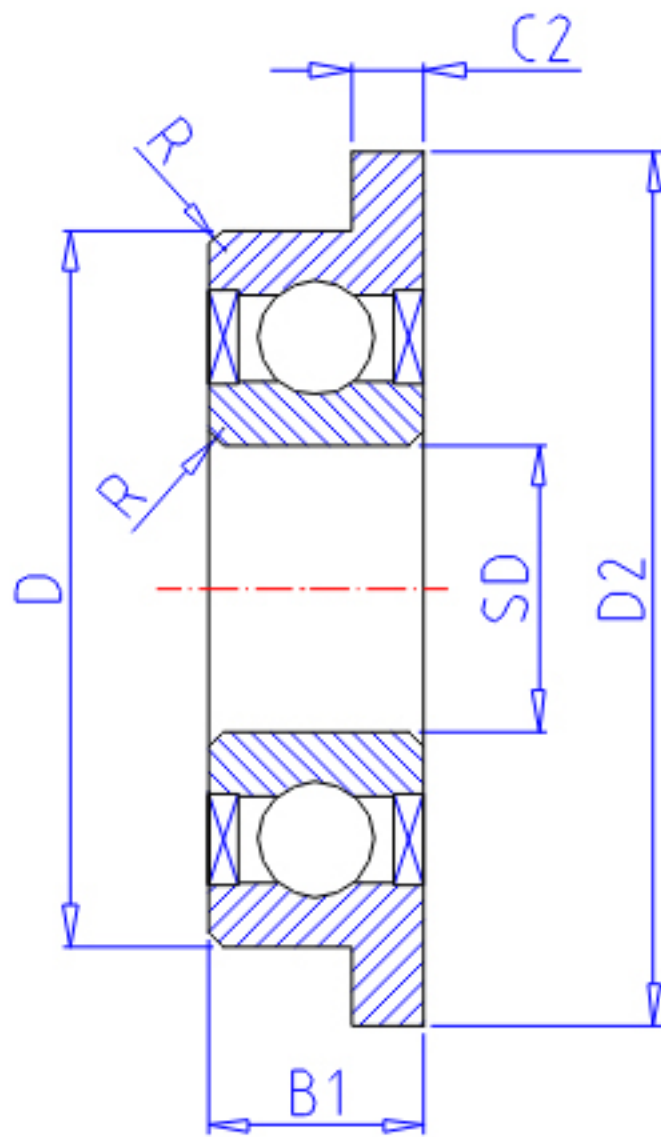

NTN FLW683ZZA参数

主要尺寸	SD	3.0	mm	-
	D	7	mm	外径
	B	2.0	mm	宽度
	B1	3.0	mm	-
	D1	8.1	mm	-
	D2	8.1	mm	-
	C1	0.5	mm	-
	C2	0.8	mm	-
	R	0.10	mm	(最小)
	型号	ORDER	FLW683ZZA	
基本额定载荷	CR	390	N	动载荷
	COR	130	N	静载荷
	CRF	40	kgf	动载荷
	CORF	13	kgf	静载荷
极限转速	LSG	58 000	r/min	脂润滑
	LSO	68 000	r/min	油润滑
重量	MASS	0.33	g	开放式重量
安装尺寸	DA1	3.9	mm	(最小)
	DA2	4.1	mm	(最大)
	DA	5.8	mm	(最大)
	RAS	0.1	mm	(最大)
重量	MASS1	0.38	g	开放凸缘式重量

NTN FLW683ZZA图片

参考资料:<http://www.sozhou.com/p/ffe0ed3f.html>