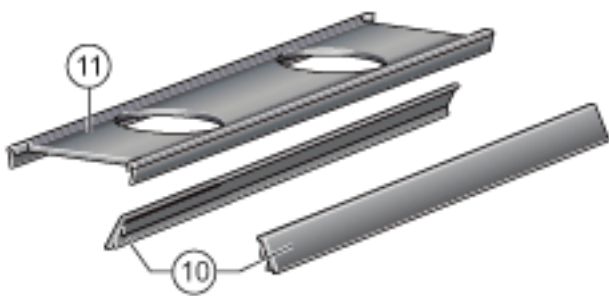

INA KIT. RWU65-E-920参数

说明

KIT 包括: 10.) 1x 下部密封条, 双唇 见图, 但不包括在 KIT 中:
11.) 1x 上部密封条, 单唇

供货时 KIT 已经安装

INA KIT. RWU65-E-920图片

参考资料:<http://www.sozhou.com/p/fffd3b88.html>